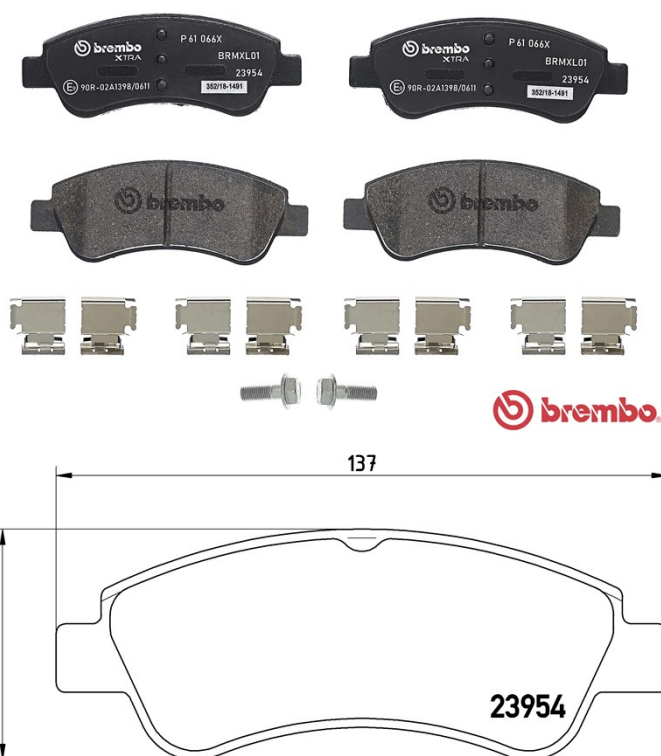

Plăcuțe de frână P 61 066X

brembo
AFTERMARKET

Specificații tehnice plăcuțe

Osie
Anterioară

WVA
23954

Lățime
137 mm

Grosime
19 mm

Înălțime
51,6 mm

Sistem de frânare
Bosch

Accesorii
Cu accesorii
Cu șuruburi cu șuruburi de frână

Sezor uzură
Fără

Cod EAN
8020584069097

Autovehicule compatibile

CITROËN

Model	Tip	kW	An
BERLINGO / BERLINGO FIRST Box (M_)	1.6 HDI 75 (MB9HW)	55	07/05 12/11
C2 (JM_)	1.4 HDi	50	09/03 12/09
C2 (JM_)	1.6	80	09/03 -
C2 (JM_)	1.6 HDi	80	09/05 -
C2 (JM_)	1.6 VTS	90	01/05 -
C2 ENTERPRISE (JG_)	1.4 HDi	50	04/09 -
C3 AIRCROSS II (2R_, 2C_)	1.2 PureTech 110 (2RHNZB, 2RHNZW, 2RHNPX, 2RHNPJ)	81	06/17 -
C3 AIRCROSS II (2R_, 2C_)	1.2 PureTech 130 (2RHNYH)	96	07/17 -
C3 AIRCROSS II (2R_, 2C_)	1.2 PureTech 82 (2RHMRC, 2RHMZB)	60	06/17 -
C3 AIRCROSS II (2R_, 2C_)	1.5 BlueHdi 100 (2CYHYJ)	73	08/18 -
C3 AIRCROSS II (2R_, 2C_)	1.5 BlueHdi 100 (2CYHYJ)	75	08/18 -
C3 AIRCROSS II (2R_, 2C_)	1.5 BlueHdi 120 (2CYHXX)	88	08/18 -
C3 AIRCROSS II (2R_, 2C_)	1.6 BlueHdi 100 (2CBHYB)	73	07/17 -