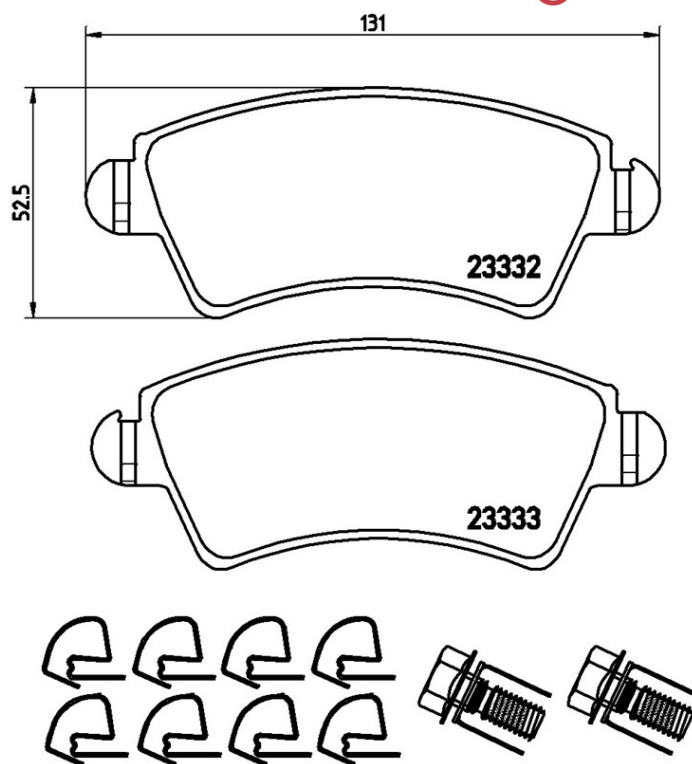

Specificații tehnice plăcuțe

Osie Anterioară	WVA 23332, 23333
Lățime 131 mm	Grosime 18 mm
Înălțime 52,5 mm	Sistem de frânare Bosch
Accesorii Cu accesorii Cu șuruburi cu șuruburi de frână	Sezor uzură Fără

Cod EAN
8020584056431

Autovehicule compatibile

CITROËN

Model	Tip	kW	An
XSARA (N1)	1.8 i 16V	81	04/97 09/00
XSARA (N1)	1.8 VTS	85	08/98 10/04
XSARA (N1)	2.0 16V	97	07/98 09/00
XSARA Coupe (N0)	1.8 i 16V	81	02/98 09/00

PEUGEOT

Model	Tip	kW	An
-------	-----	----	----

206 CC (2D)	1.6 16V	80	09/00 12/07
206 CC (2D)	2.0 S16	100	09/00 12/07
206 Hatchback (2A/C)	1.6 16V	80	07/00 04/09
206 Hatchback (2A/C)	1.6 BiFuel	80	07/00 04/09
206 Hatchback (2A/C)	2.0 HDI 90	66	12/99 09/09
206 Hatchback (2A/C)	2.0 S16	99	04/99 10/00
206 Hatchback (2A/C)	2.0 S16	100	06/99 12/07
206 Saloon	1.6 16V	80	03/07 -