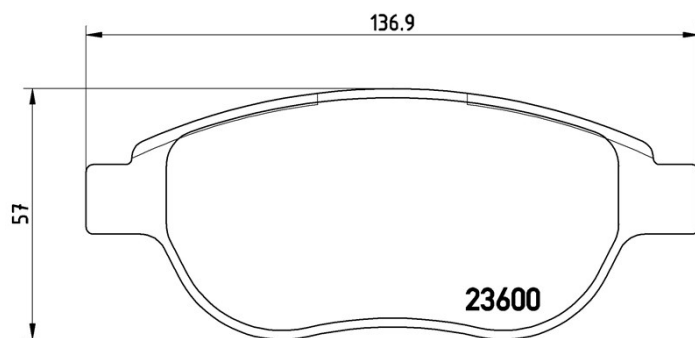

Specificații tehnice plăcuțe

Osie
Anterioară

WVA
23600

Lățime
136,9 mm

Grosime
19 mm

Înălțime
57,4 mm

Sistem de frânare
Bosch

Accesorii
Cu șuruburi cu șuruburi de frână

Sezor uzură
Fără

Cod EAN
8020584056448

Autovehicule compatibile

CITROËN

Model	Tip	kW	An
C3 I (FC_, FN_)	1.6 16V	80	02/02 08/10
C3 I (FC_, FN_)	1.6 16V	81	05/03 09/05
C3 I (FC_, FN_)	1.6 16V HDi	80	09/05 -
C3 I (FC_, FN_)	1.6 Bioflex	83	06/05 -
C4 Coupe (LA_)	1.4 16V	65	11/04 07/11
C4 Coupe (LA_)	1.6 16V	80	11/04 07/11
C4 Coupe (LA_)	1.6 HDi	66	11/04 07/11
C4 Coupe (LA_)	1.6 HDi	80	11/04 07/11
C4 Coupe (LA_)	1.6 THP 150	110	07/08 07/11
C4 Coupe (LA_)	1.6 VTi 120	88	07/08 07/11
C4 Coupe (LA_)	2.0 16V	100	11/04 07/07
C4 Coupe (LA_)	2.0 VTR	103	10/06 12/07
C4 I (LC_)	1.4 16V	65	11/04 07/11