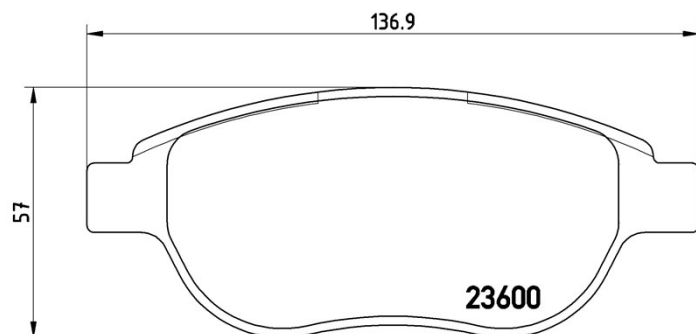

Plăcuțe de frână P 61 068X

brembo
AFTERMARKET

Specificații tehnice plăcuțe

Osie
Anterioară

Lățime
136,9 mm

Înălțime
57,4 mm

Accesorii
Cu șuruburi cu șuruburi de frână

Cod EAN
8020584069103

WVA
23600

Grosime
19 mm

Sistem de frânare
Bosch

Sezor uzură
Fără

Autovehicule compatibile

CITROËN

Model	Tip	kW	An
C3 I (FC_, FN_)	1.6 16V	80	02/02 08/10
C3 I (FC_, FN_)	1.6 16V	81	05/03 09/05
C3 I (FC_, FN_)	1.6 16V HDi	80	09/05 -
C3 I (FC_, FN_)	1.6 Bioflex	83	06/05 -
C4 Coupe (LA_)	1.4 16V	65	11/04 07/11
C4 Coupe (LA_)	1.6 16V	80	11/04 07/11
C4 Coupe (LA_)	1.6 HDi	66	11/04 07/11
C4 Coupe (LA_)	1.6 HDi	80	11/04 07/11
C4 Coupe (LA_)	1.6 THP 150	110	07/08 07/11
C4 Coupe (LA_)	1.6 VTi 120	88	07/08 07/11
C4 Coupe (LA_)	2.0 16V	100	11/04 07/07
C4 Coupe (LA_)	2.0 VTR	103	10/06 12/07