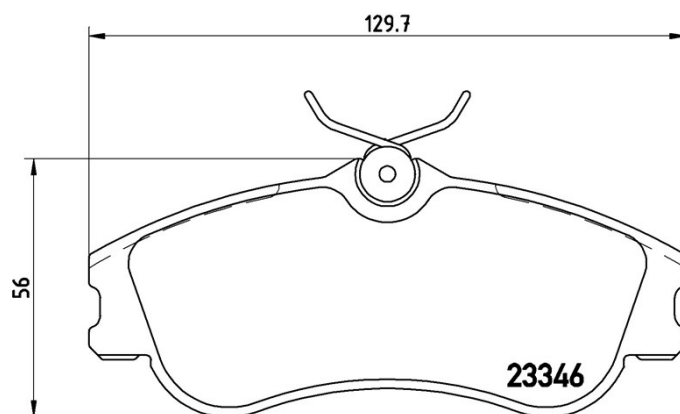

Specificații tehnice plăcuțe

Osie
Anterioară

WVA
23346

Lățime
129,7 mm

Grosime
19,3 mm

Înălțime
56 mm

Sistem de frânare
Lucas

Accesorii
Cu șuruburi cu șuruburi de frână

Sezor uzură
Fără

Cod EAN
8020584056455

Autovehicule compatibile

CITROËN

Model	Tip	kW	An
BERLINGO / BERLINGO FIRST Box (M_)	1.1 i (MAHDZ, MBHDZ, MBHFX)	44	07/96 03/08
BERLINGO / BERLINGO FIRST Box (M_)	1.4 bivalent	48	11/02 12/11
BERLINGO / BERLINGO FIRST Box (M_)	1.4 i (MBKFX, MBKFW)	55	07/96 12/11
BERLINGO / BERLINGO FIRST Box (M_)	1.4 i bivalent (MBKFW)	55	04/03 10/05
BERLINGO / BERLINGO FIRST Box (M_)	1.6 16V	81	08/05 12/07
BERLINGO / BERLINGO FIRST Box (M_)	1.6 16V (MBNFU)	80	10/00 03/08
BERLINGO / BERLINGO FIRST Box (M_)	1.6 HDI 75 (MB9HW)	55	07/05 12/11
BERLINGO / BERLINGO FIRST Box (M_)	1.6 HDI 90 (MB9HX, MC9HX)	66	07/05 12/11
BERLINGO / BERLINGO FIRST Box (M_)	1.8 D (MBA9A, MCA9A)	43	07/96 10/02
BERLINGO / BERLINGO FIRST Box (M_)	1.8 i	66	08/99 10/02
BERLINGO / BERLINGO FIRST Box (M_)	1.9 D (MBDJY)	51	07/96 12/03