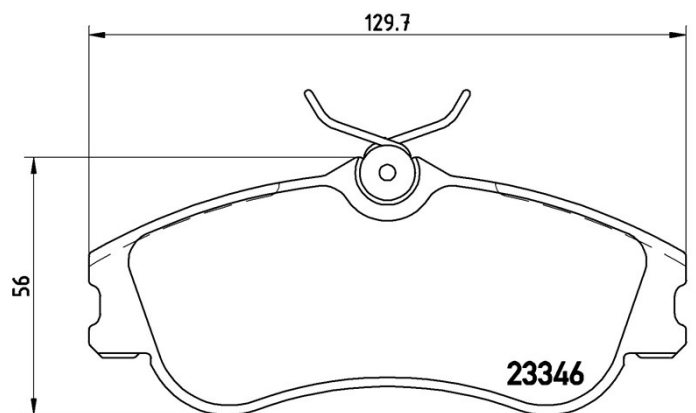

Specificații tehnice

Cod EAN
8020584056455

Față

Grosime
19 mm

Lățime
130 mm

Înălțime
56 mm

Sistem de frânare
Lucas

Indicator de uzură
Fără

VVA
23346

Accesorii
Cu prezoane etrier