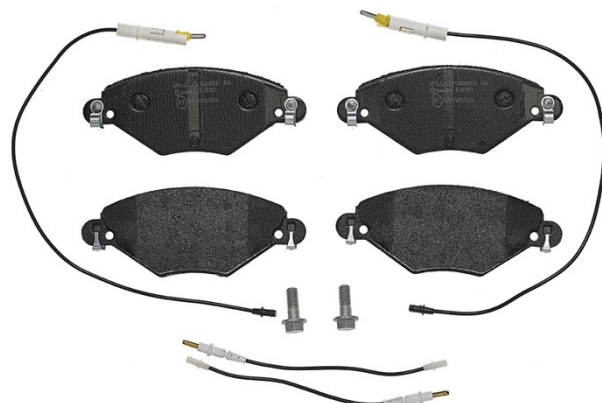

Specificații tehnice plăcuțe

Osie
Anterioară

WVA
23277

Lățime
148,7 mm

Grosime
17,7 mm

Înălțime
57,9 mm

Sistem de frânare
Bosch

Accesorii
Cu șuruburi cu șuruburi de frână

Sezor uzură
Electric

Cod EAN
8020584056479

Autovehicule compatibile

CITROËN

Model	Tip	kW	An
C5 Box Body / Estate (DE_, RE_)	1.6 HDi	80	09/04 01/08
C5 Box Body / Estate (DE_, RE_)	1.8	85	09/04 08/05
C5 Box Body / Estate (DE_, RE_)	2.0	103	11/04 01/08
C5 Box Body / Estate (DE_, RE_)	2.0 HDi	80	06/02 08/04
C5 I (DC_)	2.0 16V (DCRFNC, DCRFNF)	100	03/01 08/04
C5 I (DC_)	2.0 16V HPI (DCRLZB)	103	03/01 08/04
C5 I (DC_)	2.0 HDi	79	03/01 08/04
C5 I (DC_)	2.0 HDi (DCRHYP)	66	03/01 08/04
C5 I (DC_)	2.0 HDi (DCRHZB, DCRHZE)	80	03/01 08/04
C5 I Break (DE_)	1.8 16V (DE6FZB, DE6FZE)	85	06/01 08/04
C5 I Break (DE_)	2.0 16V (DERFNF, DERFNC, RERFNC)	100	06/01 08/04
C5 I Break (DE_)	2.0 16V HPI (DERLZB)	103	06/01 08/04