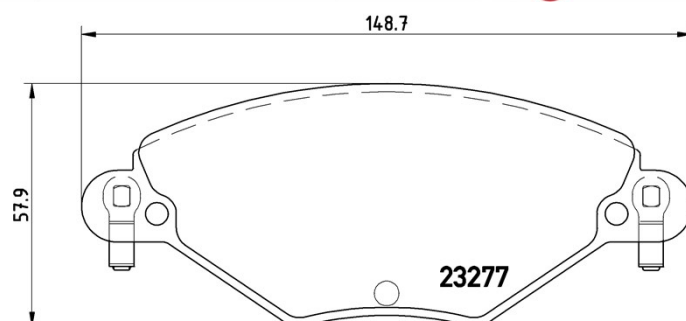

Specificații tehnice plăcuțe

Osie
Anterioară

WVA
23277

Lățime
148,7 mm

Grosime
17,7 mm

Înălțime
57,9 mm

Sistem de frânare
Bosch

Accesorii
Cu șuruburi cu șuruburi de frână

Sezor uzură
Electric

Cod EAN
8020584056479

Autovehicule compatibile

CITROËN

Model	Tip	kW	An
C5 Box Body / Estate (DE_, RE_)	1.6 HDi	80	09/04 01/08
C5 Box Body / Estate (DE_, RE_)	1.8	85	09/04 08/05
C5 Box Body / Estate (DE_, RE_)	2.0	103	11/04 01/08
C5 Box Body / Estate (DE_, RE_)	2.0 HDi	80	06/02 08/04
C5 I (DC_)	2.0 16V (DCRFNC, DCRFNF)	100	03/01 08/04
C5 I (DC_)	2.0 16V HPI (DCRLZB)	103	03/01 08/04
C5 I (DC_)	2.0 HDi	79	03/01 08/04
C5 I (DC_)	2.0 HDi (DCRHYP)	66	03/01 08/04
C5 I (DC_)	2.0 HDi (DCRHZB, DCRHZE)	80	03/01 08/04
C5 I Break (DE_)	1.8 16V (DE6FZB, DE6FZE)	85	06/01 08/04
C5 I Break (DE_)	2.0 16V (DERFNF, DERFNC, RERFNC)	100	06/01 08/04
C5 I Break (DE_)	2.0 16V HPI (DERLZB)	103	06/01 08/04