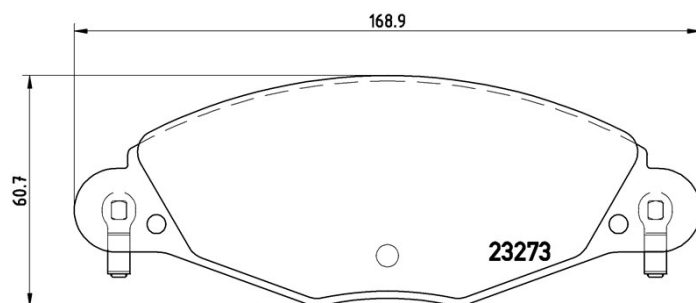

Autovehicule compatibile

CITROËN

Model	Tip	kW	An
C5 I (DC_)	2.2 HDi (DC4HXB, DC4HXE)	98	03/01 08/04
C5 I (DC_)	3.0 Carlsson HP	173	08/01 08/04
C5 I (DC_)	3.0 V6 (DCXFXC, DCXFXF)	152	03/01 08/04
C5 I (DC_)	3.0 V6 (DCXFXF)	157	05/01 08/04
C5 I Break (DE_)	2.2 HDi (DE4HXB, DE4HXE)	98	06/01 08/04
C5 I Break (DE_)	3.0 Carlsson	173	09/03 08/04
C5 I Break (DE_)	3.0 V6 (DEXFXC, DEXFXF)	152	06/01 08/04
C5 II (RC_)	2.0 HDi (RCRHRH)	100	09/04 -
C5 II (RC_)	2.2 HDi	125	04/06 -
C5 II (RC_)	2.2 HDi	120	05/06 -
C5 II (RC_)	2.2 HDi (RC4HXE)	98	09/04 -
C5 II (RC_)	3.0 V6	155	10/04 04/07
C5 II (RC_)	3.0 V6 (RCXFUF)	152	09/04 -