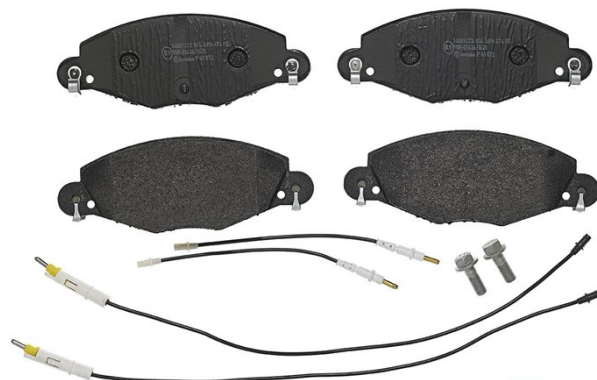

Specificații tehnice plăcuțe

Osie
Anterioară

Lățime
168,9 mm

Înălțime
60,7 mm

Accesorii
Cu șuruburi cu șuruburi de frână

Cod EAN
8020584056486

WVA
23273

Grosime
18 mm

Sistem de frânare
Bosch

Sezor uzură
Electric

Autovehicule compatibile

CITROËN

Model	Tip	kW	An
C5 I (DC_)	2.2 HDi (DC4HXB, DC4HXE)	98	03/01 08/04
C5 I (DC_)	3.0 Carlsson HP	173	08/01 08/04
C5 I (DC_)	3.0 V6 (DCXFXC, DCXFXF)	152	03/01 08/04
C5 I (DC_)	3.0 V6 (DCXFXF)	157	05/01 08/04
C5 I Break (DE_)	2.2 HDi (DE4HXB, DE4HXE)	98	06/01 08/04
C5 I Break (DE_)	3.0 Carlsson	173	09/03 08/04
C5 I Break (DE_)	3.0 V6 (DEXFXC, DEXFXF)	152	06/01 08/04
C5 II (RC_)	2.0 HDi (RCRHRH)	100	09/04 -
C5 II (RC_)	2.2 HDi	125	04/06 -
C5 II (RC_)	2.2 HDi	120	05/06 -
C5 II (RC_)	2.2 HDi (RC4HXE)	98	09/04 -
C5 II (RC_)	3.0 V6	155	10/04 04/07
C5 II (RC_)	3.0 V6 (RCXFUF)	152	09/04 -