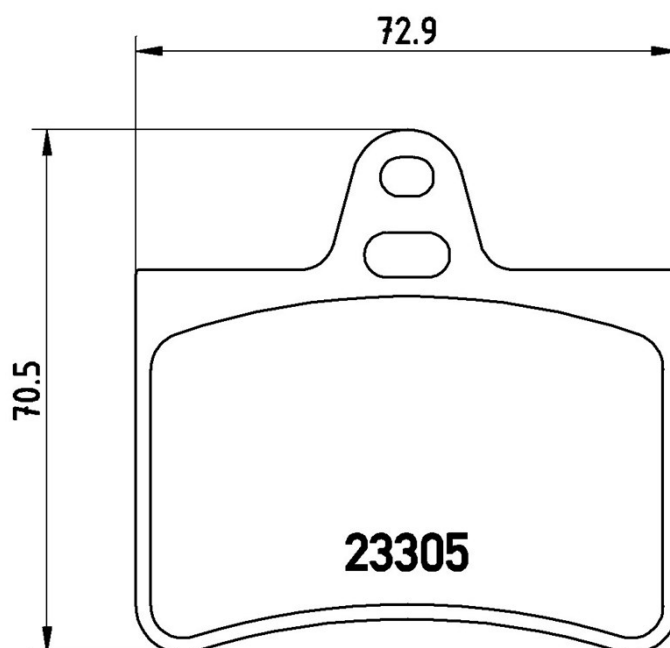

Specificații tehnice plăcuțe

Oșie
Posterioară

WVA
23305

Lățime
72,9 mm

Grosime
15,4 mm

Înălțime
70,5 mm

Sistem de frânare
Citroën

Accesorii

Sezor uzură
Fără

Cod EAN
8020584056493

Autovehicule compatibile

CITROËN

Model	Tip	kW	An
C5 I (DC_)	1.8 16V (DC6FZB, DC6FZE)	85	03/01 08/04
C5 I (DC_)	2.0 16V (DCRFNC, DCRFNF)	100	03/01 08/04
C5 I (DC_)	2.0 16V HPi (DCRLZB)	103	03/01 08/04
C5 I (DC_)	2.0 HDi	79	03/01 08/04
C5 I (DC_)	2.0 HDi (DCRHYB)	66	03/01 08/04
C5 I (DC_)	2.0 HDi (DCRHZB, DCRHZE)	80	03/01 08/04
C5 I (DC_)	2.2 HDi (DC4HXB, DC4HXE)	98	03/01 08/04
C5 I (DC_)	3.0 Carlsson HP	173	08/01 08/04