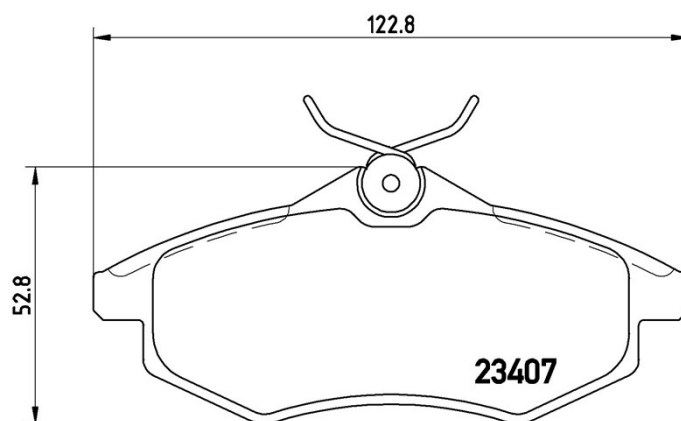

Specificații tehnice plăcuțe

Osie
Anterioară

WWA
23407

Lățime
122,8 mm

Grosime
19,3 mm

Înălțime
52,8 mm

Sistem de frânare
Lucas

Accesorii
Cu accesorii

Sezor uzură
Fără

Cod EAN
8020584056509

Autovehicule compatibile

CITROËN

Model	Tip	kW	An
C2 (JM_)	1.1	44	09/03 -
C2 (JM_)	1.4	54	09/03 -
C2 (JM_)	1.4	55	10/06 -
C2 (JM_)	1.4 16V	65	06/06 -
C2 (JM_)	1.4 HDi	50	09/03 12/09
C2 ENTERPRISE (JG_)	1.1	44	11/03 06/08
C2 ENTERPRISE (JG_)	1.4 HDi	51	11/03 04/05
C2 ENTERPRISE (JG_)	1.4 HDi	50	04/09 -
C3 I (FC_, FN_)	1.1 i	44	02/02 -
C3 I (FC_, FN_)	1.1 LPG	44	06/06 12/09
C3 I (FC_, FN_)	1.4 16V HDi	66	02/02 -