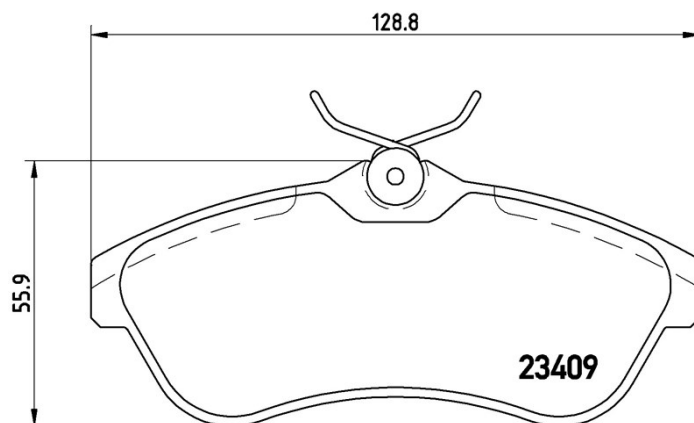

Specificații tehnice plăcuțe

Osie
Anterioară

WVA
23409

Lățime
128,8 mm

Grosime
19,3 mm

Înălțime
55,9 mm

Sistem de frânare
Lucas

Accesorii
Cu accesorii

Sezor uzură
Fără

Cod EAN
8020584056516

Autovehicule compatibile

CITROËN

Model	Tip	kW	An
C2 (JM_)	1.4	54	09/03 -
C2 (JM_)	1.4	55	10/06 -
C2 (JM_)	1.4 16V	65	06/06 -
C2 (JM_)	1.4 HDi	50	09/03 12/09
C2 (JM_)	1.6	80	09/03 -
C2 ENTERPRISE (JG_)	1.4 HDi	50	04/09 -
C3 I (FC_, FN_)	1.4 16V	65	12/03 -
C3 I (FC_, FN_)	1.4 16V HDi	66	02/02 -
C3 I (FC_, FN_)	1.4 HDi	50	02/02 -
C3 I (FC_, FN_)	1.4 HDi	55	05/05 -
C3 I (FC_, FN_)	1.4 i	54	02/02 11/10
C3 I (FC_, FN_)	1.4 i Bivalent	54	02/02 -