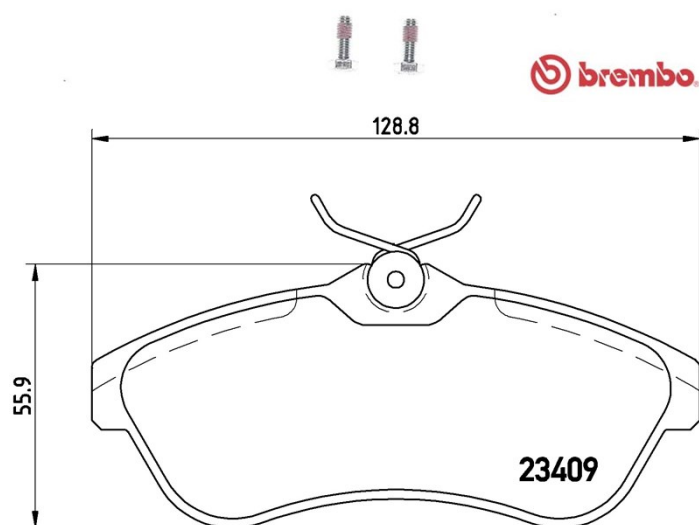

Plăcuțe de frână P 61 075X

brembo
AFTERMARKET

Specificații tehnice plăcuțe

Osie
Anterioară

WVA
23409

Lățime
128,8 mm

Grosime
19,3 mm

Înălțime
55,9 mm

Sistem de frânare
Lucas

Accesorii
Cu accesorii

Sezor uzură
Fără

Cod EAN
8020584069110

Autovehicule compatibile

CITROËN

Model	Tip	kW	An
C2 (JM_)	1.4	54	09/03 -
C2 (JM_)	1.4	55	10/06 -
C2 (JM_)	1.4 16V	65	06/06 -
C2 (JM_)	1.4 HDi	50	09/03 12/09
C2 (JM_)	1.6	80	09/03 -
C2 ENTERPRISE (JG_)	1.4 HDi	51	11/03 04/05
C2 ENTERPRISE (JG_)	1.4 HDi	50	04/09 -
C3 I (FC_, FN_)	1.4 16V	65	12/03 -
C3 I (FC_, FN_)	1.4 16V HDi	66	02/02 -
C3 I (FC_, FN_)	1.4 HDi	50	02/02 -
C3 I (FC_, FN_)	1.4 HDi	55	05/05 -
C3 I (FC_, FN_)	1.4 i	54	02/02 11/10