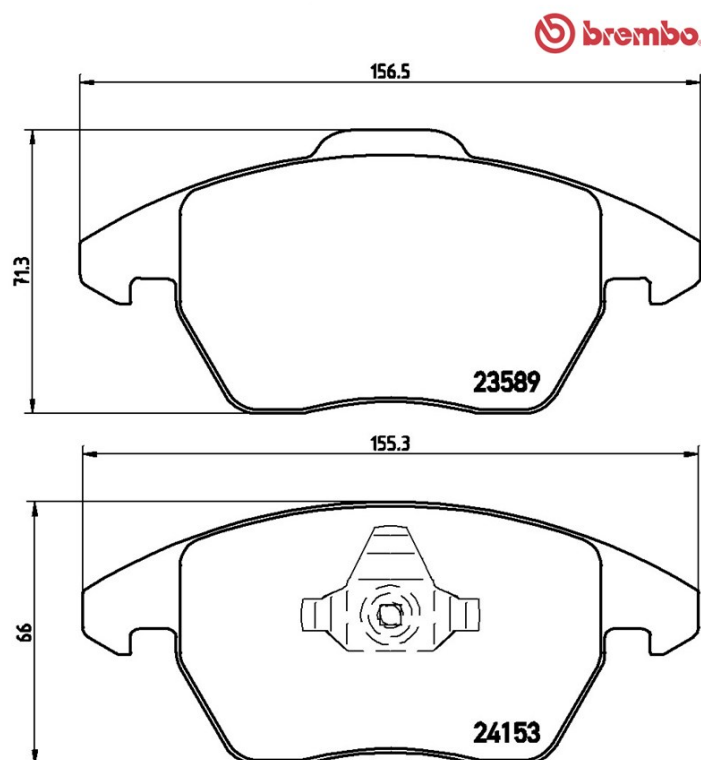

Plăcuțe de frână P 61 076

brembo
AFTERMARKET

Specificații tehnice plăcuțe

Osie
Anterioară

WVA
23589, 24153

Lățime
155,3 - 156,5 mm

Grosime
19 mm

Înălțime
66 - 71,3 mm

Sistem de frânare
Teves

Accesorii
Cu dema pistonului

Sezor uzură
Fără

Cod EAN
8020584056523

Autovehicule compatibile

CITROËN

Model	Tip	kW	An
C4 Coupe (LA_)	2.0 16V	130	11/04 12/10
C4 Coupe (LA_)	2.0 HDi	103	07/08 07/11
C4 Coupe (LA_)	2.0 HDi	100	11/04 12/10
C4 I (LC_)	2.0 16V	130	11/04 07/08
C4 I (LC_)	2.0 HDi	103	07/08 07/11
C4 I (LC_)	2.0 HDi	100	11/04 07/11
C4 I Box Body / Hatchback (LR_)	2.0 HDi	100	02/05 12/10