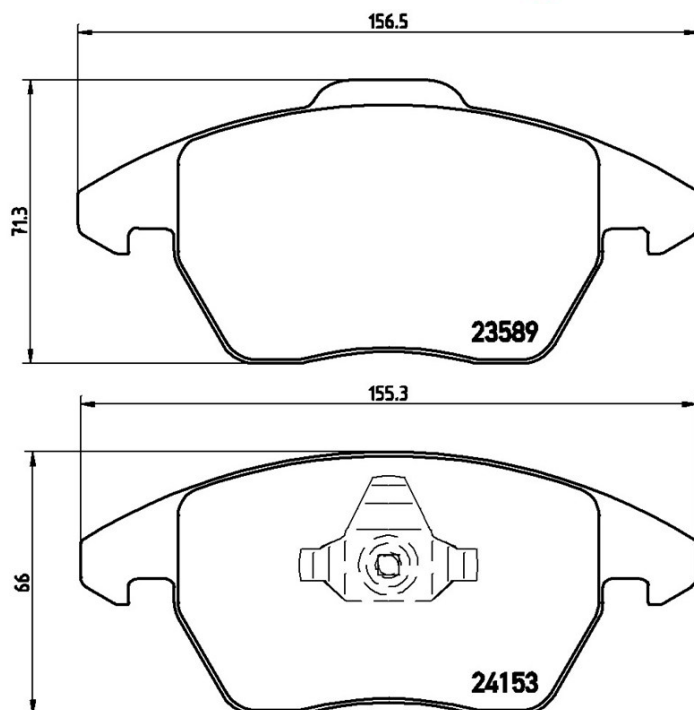

Autovehicule compatibile

CITROËN

Model	Tip	kW	An
C4 Coupe (LA_)	2.0 16V	130	11/04 12/10
C4 Coupe (LA_)	2.0 HDi	103	07/08 07/11
C4 Coupe (LA_)	2.0 HDi	100	11/04 12/10
C4 I (LC_)	2.0 16V	130	11/04 07/08
C4 I (LC_)	2.0 HDi	103	07/08 07/11
C4 I (LC_)	2.0 HDi	100	11/04 07/11
C4 I Box Body / Hatchback (LR_)	2.0 HDi	100	02/05 12/10

PEUGEOT

Model	Tip	kW	An