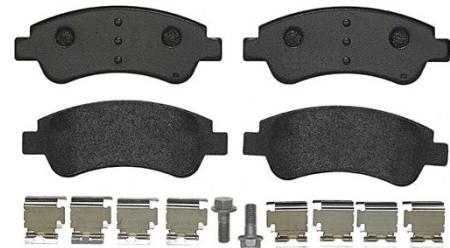

Specificații tehnice plăcuțe

Osie
Anterioară

WVA
24101

Lățime
136,8 mm

Grosime
19 mm

Înălțime
51,1 mm

Sistem de frânare
Bosch

Accesorii
Cu șuruburi cu șuruburi de frână

Sezor uzură
Fără

Cod EAN
8020584061602