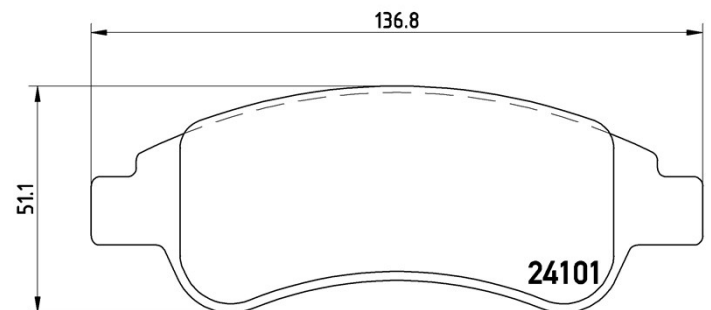

Specificații tehnice plăcuțe

Osie
Anterioară

WVA
24101

Lățime
136,8 mm

Grosime
19 mm

Înălțime
51,1 mm

Sistem de frânare
Bosch

Accesorii
Cu șuruburi cu șuruburi de frână

Sezor uzură
Fără

Cod EAN
8020584061602

Autovehicule compatibile

CITROËN

Model	Tip	kW	An
BERLINGO / BERLINGO FIRST Box (M_)	1.1 i (MAHDZ, MBHDZ, MBHFX)	44	07/96 03/08
BERLINGO / BERLINGO FIRST Box (M_)	1.4 bivalent	48	11/02 12/11
BERLINGO / BERLINGO FIRST Box (M_)	1.4 i (MBKFX, MBKFW)	55	07/96 12/11
BERLINGO / BERLINGO FIRST Box (M_)	1.4 i bivalent (MBKFW)	55	04/03 10/05
BERLINGO / BERLINGO FIRST Box (M_)	1.6 16V	81	08/05 12/07
BERLINGO / BERLINGO FIRST Box (M_)	1.6 16V (MBNFU)	80	10/00 03/08
BERLINGO / BERLINGO FIRST Box (M_)	1.6 HDI 75 (MB9HW)	55	07/05 12/11
BERLINGO / BERLINGO FIRST Box (M_)	1.6 HDI 90 (MB9HX, MC9HX)	66	07/05 12/11
BERLINGO / BERLINGO FIRST Box (M_)	1.8 D (MBA9A, MCA9A)	43	07/96 10/02
BERLINGO / BERLINGO FIRST Box (M_)	1.8 i	66	05/98 10/02
BERLINGO / BERLINGO FIRST Box (M_)	1.9 D (MBDJY)	51	07/96 12/03
BERLINGO / BERLINGO FIRST Box (M_)	1.9 D 70 (MBWJZ, MCWJZ)	51	04/99 12/11
BERLINGO / BERLINGO FIRST Box (M_)	1.9 D 70 4WD (MBWJZ, MCWJZ)	51	07/98 03/06