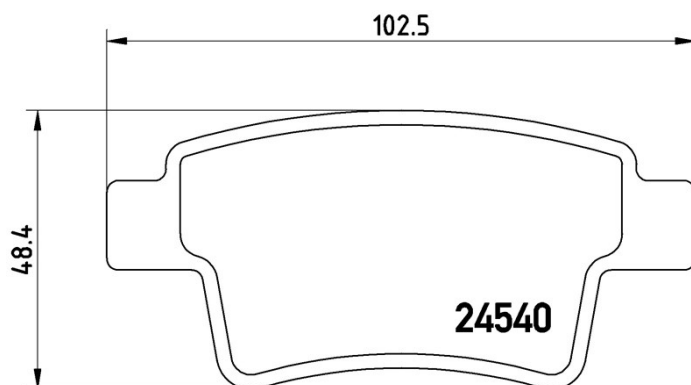

Autovehicule compatibile

CITROËN

Model	Tip	kW	An
C4 Grand Picasso I (UA_)	1.6 16V	103	07/08 12/10
C4 Grand Picasso I (UA_)	1.6 16V	110	10/08 08/13
C4 Grand Picasso I (UA_)	1.6 HDi	80	10/06 06/11
C4 Grand Picasso I (UA_)	1.6 HDi 110	82	09/10 08/13
C4 Grand Picasso I (UA_)	1.6 THP 155	115	09/10 08/13
C4 Grand Picasso I (UA_)	1.6 VTi 120	88	07/08 08/13
C4 Grand Picasso I (UA_)	1.8 i 16V	92	10/06 12/10
C4 Grand Picasso I (UA_)	2.0 HDi 138	100	10/06 12/13
C4 Grand Picasso I (UA_)	2.0 HDi 150	110	07/09 08/13
C4 Grand Picasso I (UA_)	2.0 HDi 165	120	09/10 08/13
C4 Grand Picasso I (UA_)	2.0 i 16V	105	01/10 08/13
C4 Grand Picasso I (UA_)	2.0 i 16V	103	10/06 08/13