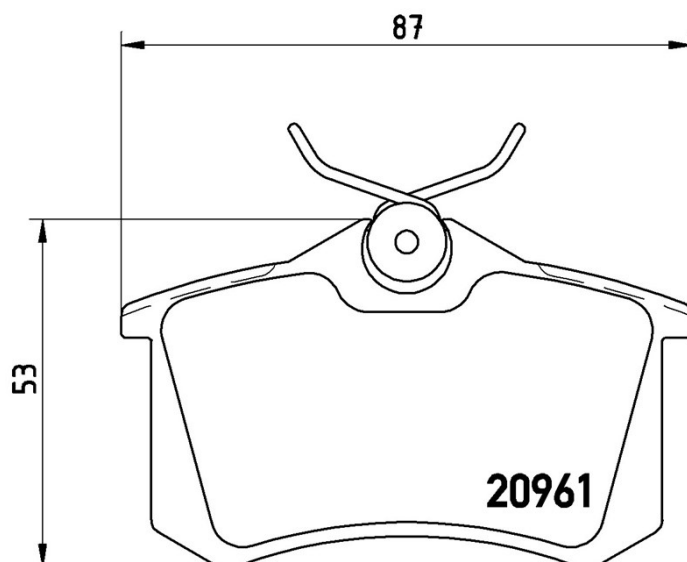

Specificații tehnice plăcuțe

Oșie
Posterioară

WVA
20961

Lățime
87 mm

Grosime
17,4 mm

Înălțime
53 mm

Sistem de frânare
Lucas

Accesorii
Cu șuruburi cu șuruburi de frână

Sezor uzură
Fără

Cod EAN
8020584061664

Autovehicule compatibile

CITROËN

Model	Tip	kW	An
C8 (EA_, EB_)	2.0	100	07/02 -
C8 (EA_, EB_)	2.0 16V	103	09/05 -
C8 (EA_, EB_)	2.0 HDi	79	07/02 -
C8 (EA_, EB_)	2.0 HDi	80	07/02 -
C8 (EA_, EB_)	2.0 HDi	81	07/02 -
C8 (EA_, EB_)	2.0 HDi	88	07/06 -
C8 (EA_, EB_)	2.0 HDi 135	100	03/06 -
C8 (EA_, EB_)	2.0 HDi 165	120	03/06 -
C8 (EA_, EB_)	2.2	116	07/02 -