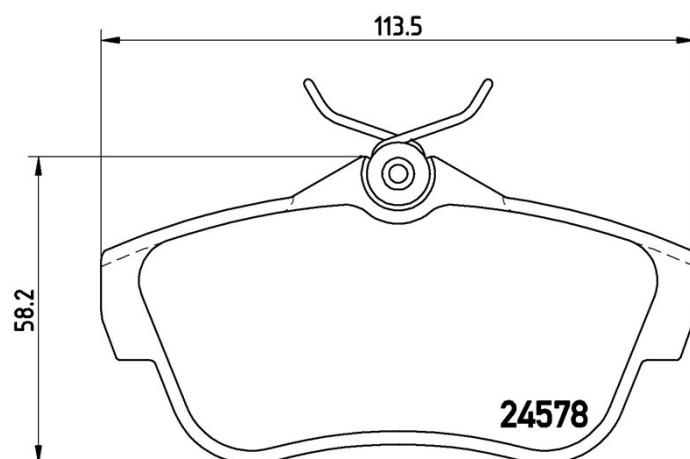

Autovehicule compatibile

CITROËN

Model	Tip	kW	An
JUMPY (VF7)	1.6 HDi 90 16V	66	01/07 -
JUMPY (VF7)	1.6 HDi 90 8V	66	01/07 -
JUMPY (VF7)	2.0 HDi 120	88	01/07 -
JUMPY (VF7)	2.0 HDi 125	94	07/11 -
JUMPY (VF7)	2.0 HDi 140	100	01/07 -
JUMPY (VF7)	2.0 HDi 165	120	07/10 -
JUMPY (VF7)	2.0 HDi 95	72	07/11 -
JUMPY (VF7)	2.0 i	103	01/07 -
JUMPY Box	1.6 HDi 90 16V	66	01/07 -
JUMPY Box	1.6 HDi 90 8V	66	01/07 -
JUMPY Box	2.0 HDi 120	88	01/07 -