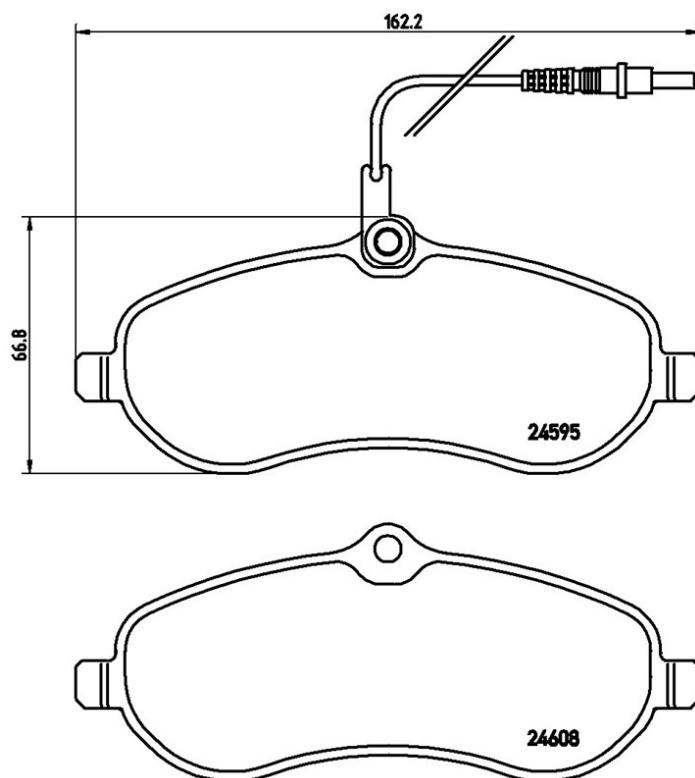

Specificații tehnice plăcuțe

Osie
Anterioară

Lățime
162,2 mm

Înălțime
66,8 mm

Accesorii
Cu accesorii
Cu șuruburi cu șuruburi de frână

Cod EAN
8020584061749

WVA
24595, 24608

Grosime
18,3 mm

Sistem de frânare
Lucas

Sezor uzură
Electric

Autovehicule compatibile

CITROËN

Model	Tip	kW	An
JUMPY (VF7)	1.6 HDi 90 16V	66	01/07 -
JUMPY (VF7)	1.6 HDi 90 8V	66	01/07 -
JUMPY (VF7)	2.0 HDi 120	88	01/07 -
JUMPY (VF7)	2.0 HDi 125	94	07/11 -
JUMPY (VF7)	2.0 HDi 140	100	01/07 -
JUMPY (VF7)	2.0 HDi 165	120	07/10 -