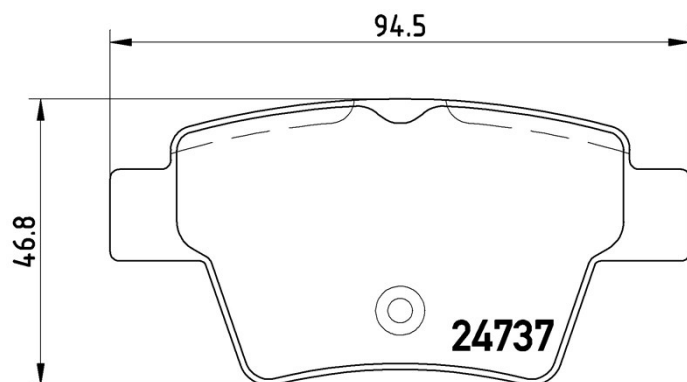

Plăcuțe de frână P 61 100

Specificații tehnice plăcuțe

Osie
Posterioară

WVA
24737

Lățime
94,5 mm

Grosime
18 mm

Înălțime
46,8 mm

Sistem de frânare
Bosch

Accesorii
Cu șuruburi cu șuruburi de frână

Sezor uzură
Fără

Cod EAN
8020584061787

Autovehicule compatibile

BYD

Model	Tip	kW	An
G6	2.0	103	09/11 -

CITROËN (DF-PSA)

Model	Tip	kW	An
C-QUATRE	1.6	86	04/13 12/15
C-QUATRE	1.6	78	10/08 12/13
C-QUATRE	2.0	108	10/08 12/13

EMGRAND

Model	Tip	kW	An
EC7 Saloon	1.5	72	07/09 12/13
EC7 Saloon	1.5	80	07/09 12/15
EC7 Saloon	1.8	102	07/09 12/14
EC7 Saloon	1.8	98	07/09 12/15

EC7-RV Hatchback	1.5	80	07/09 -
EC7-RV Hatchback	1.8	102	07/09 12/14
PEUGEOT			
Model	Tip	kW	An
207 (WA_, WC_)	1.4	53	02/06 10/13
207 (WA_, WC_)	1.4 16V	65	02/06 10/13
207 (WA_, WC_)	1.4 16V	70	06/07 10/13
207 (WA_, WC_)	1.4 16V	72	10/09 12/12
207 (WA_, WC_)	1.4 HDi	50	02/06 12/15
207 (WA_, WC_)	1.6	81	08/08 12/13
207 (WA_, WC_)	1.6 16V	80	02/06 10/13
207 (WA_, WC_)	1.6 16V RC	128	02/07 12/12
207 (WA_, WC_)	1.6 16V Turbo	110	02/06 10/13
207 (WA_, WC_)	1.6 16V VTi	81	09/08 12/12
207 (WA_, WC_)	1.6 16V VTi	88	02/07 12/12
207 (WA_, WC_)	1.6 HDi	66	02/06 10/13
207 (WA_, WC_)	1.6 HDi	80	02/06 10/13
207 CC (MD_)	1.6 16V	88	02/07 10/13
207 CC (MD_)	1.6 16V Turbo	110	02/07 12/12
207 CC (MD_)	1.6 HDi	80	02/07 -
207 Saloon	1.6 Bioflex	83	01/08 12/13
207 SW (WK_)	1.4	54	06/07 12/12
207 SW (WK_)	1.4 16V	70	06/07 10/13
207 SW (WK_)	1.4 16V	72	11/09 12/12
207 SW (WK_)	1.6 16V	88	06/07 10/13
207 SW (WK_)	1.6 16V RC	128	02/07 12/12
207 SW (WK_)	1.6 16V Turbo	110	02/07 12/12
207 SW (WK_)	1.6 HDi	66	06/07 12/12
207 SW (WK_)	1.6 HDi	80	06/07 12/12
207 SW (WK_)	1.6 HDi	82	08/09 10/13
207 Van (WA_, WC_)	1.6 HDi	66	04/07 10/12
207 Van (WA_, WC_)	1.6 VTi	88	03/07 12/12