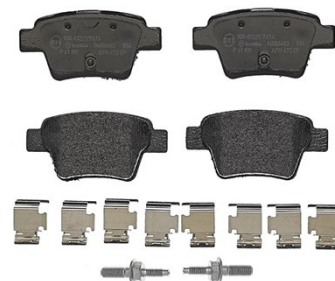

Plăcuțe de frână P 61 100

Specificații tehnice plăcuțe

Osie
Posterioară

WVA
24737

Lățime
94,5 mm

Grosime
18 mm

Înălțime
46,8 mm

Sistem de frânare
Bosch

Accesorii
Cu șuruburi cu șuruburi de frână

Sezor uzură
Fără

Cod EAN
8020584061787

Autovehicule compatibile

BYD

Model	Tip	kW	An
G6	2.0	103	09/11 -

CITROËN (DF-PSA)

Model	Tip	kW	An
C-QUATRE	1.6	86	04/13 12/15
C-QUATRE	1.6	78	10/08 12/13
C-QUATRE	2.0	108	10/08 12/13

EMGRAND

Model	Tip	kW	An
EC7 Saloon	1.5	72	07/09 12/13
EC7 Saloon	1.5	80	07/09 12/15
EC7 Saloon	1.8	102	07/09 12/14
EC7 Saloon	1.8	98	07/09 12/15

EC7-RV Hatchback	1.5	80	07/09 -
EC7-RV Hatchback	1.8	102	07/09 12/14
PEUGEOT			
Model	Tip	kW	An
207 (WA_, WC_)	1.4	53	02/06 10/13
207 (WA_, WC_)	1.4 16V	65	02/06 10/13
207 (WA_, WC_)	1.4 16V	70	06/07 10/13
207 (WA_, WC_)	1.4 16V	72	10/09 12/12
207 (WA_, WC_)	1.4 HDi	50	02/06 12/15
207 (WA_, WC_)	1.6	81	08/08 12/13
207 (WA_, WC_)	1.6 16V	80	02/06 10/13
207 (WA_, WC_)	1.6 16V RC	128	02/07 12/12
207 (WA_, WC_)	1.6 16V Turbo	110	02/06 10/13
207 (WA_, WC_)	1.6 16V VTi	81	09/08 12/12
207 (WA_, WC_)	1.6 16V VTi	88	02/07 12/12
207 (WA_, WC_)	1.6 HDi	66	02/06 10/13
207 (WA_, WC_)	1.6 HDi	80	02/06 10/13
207 CC (MD_)	1.6 16V	88	02/07 10/13
207 CC (MD_)	1.6 16V Turbo	110	02/07 12/12
207 CC (MD_)	1.6 HDi	80	02/07 -
207 Saloon	1.6 Bioflex	83	01/08 12/13
207 SW (WK_)	1.4	54	06/07 12/12
207 SW (WK_)	1.4 16V	70	06/07 10/13
207 SW (WK_)	1.4 16V	72	11/09 12/12
207 SW (WK_)	1.6 16V	88	06/07 10/13
207 SW (WK_)	1.6 16V RC	128	02/07 12/12
207 SW (WK_)	1.6 16V Turbo	110	02/07 12/12
207 SW (WK_)	1.6 HDi	66	06/07 12/12
207 SW (WK_)	1.6 HDi	80	06/07 12/12
207 SW (WK_)	1.6 HDi	82	08/09 10/13
207 Van (WA_, WC_)	1.6 HDi	66	04/07 10/12
207 Van (WA_, WC_)	1.6 VTi	88	03/07 12/12