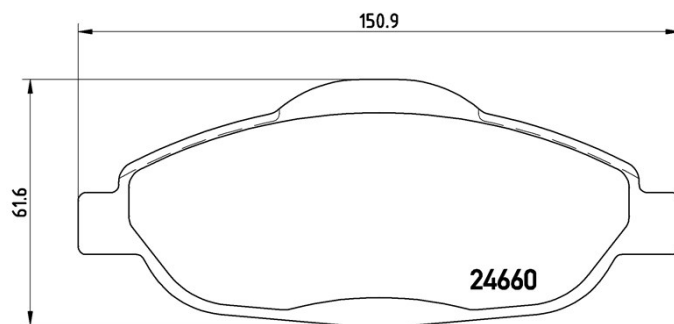

Specificații tehnice plăcuțe

Osie
Anterioară

Lățime
150,9 mm

Înălțime
61,6 mm

Accesorii
Cu șuruburi cu șuruburi de frână
Cu accesorii

Cod EAN
8020584061794

WVA
24660

Grosime
17,8 mm

Sistem de frânare
Bosch

Sezor uzură
Fără

Autovehicule compatibile

PEUGEOT

Model	Tip	kW	An
3008 MPV (0U_)	1.2	96	01/15 08/16
3008 MPV (0U_)	1.6 BlueHDi 120	88	05/14 08/16
3008 MPV (0U_)	1.6 HDi	84	03/13 08/16
3008 MPV (0U_)	1.6 HDi	80	06/09 08/16
3008 MPV (0U_)	1.6 HDi	82	12/09 08/16
3008 MPV (0U_)	1.6 HDi 115 / BlueHDi 115	85	02/13 08/16
3008 MPV (0U_)	1.6 Turbo	121	05/14 08/16
3008 MPV (0U_)	1.6 VTi	88	06/09 08/16
308 CC (4B_)	1.6 16V	88	06/09 12/14
308 CC (4B_)	1.6 HDi	82	02/09 05/12
308 CC (4B_)	1.6 HDi	84	03/13 12/14
308 CC (4B_)	1.6 HDi	82	06/09 12/14
308 I (4A_, 4C_)	1.4 16V	70	09/07 10/14