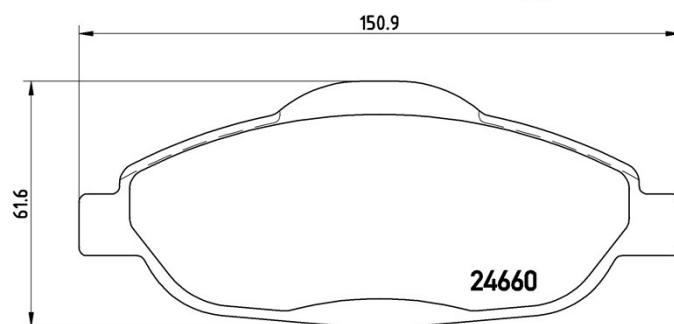

Specificații tehnice plăcuțe

Osie
Anterioară

WVA
24660

Lățime
150,9 mm

Grosime
17,8 mm

Înălțime
61,6 mm

Sistem de frânare
Bosch

Accesorii
Cu accesorii
Cu șuruburi cu șuruburi de frână

Sezor uzură
Fără

Cod EAN
8020584069134

Autovehicule compatibile

PEUGEOT

Model	Tip	kW	An
3008 MPV (0U_)	1.2	96	01/15 08/16
3008 MPV (0U_)	1.6 BlueHDi 120	88	05/14 08/16
3008 MPV (0U_)	1.6 HDi	84	03/13 08/16
3008 MPV (0U_)	1.6 HDi	80	06/09 08/16
3008 MPV (0U_)	1.6 HDi	82	12/09 08/16
3008 MPV (0U_)	1.6 HDi 115 / BlueHDi 115	85	02/13 08/16
3008 MPV (0U_)	1.6 Turbo	121	05/14 08/16
3008 MPV (0U_)	1.6 VTi	88	06/09 08/16
308 CC (4B_)	1.6 16V	88	06/09 12/14
308 CC (4B_)	1.6 HDi	82	02/09 05/12
308 CC (4B_)	1.6 HDi	84	03/13 12/14
308 CC (4B_)	1.6 HDi	82	06/09 12/14