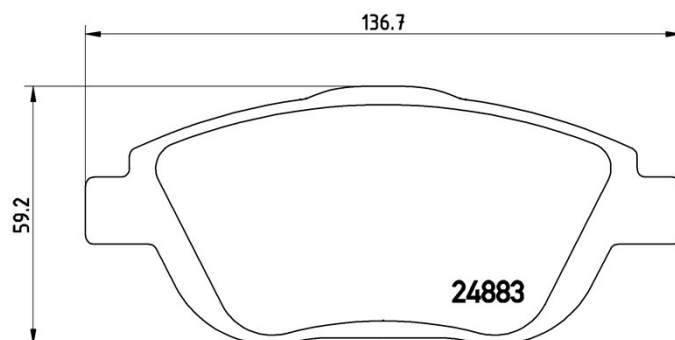

Cod EAN
8020584090763

brembo