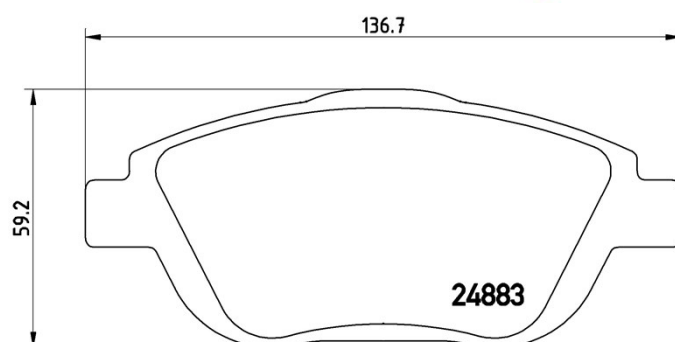

Specificații tehnice plăcuțe

Osie
Anterioară

Lățime
136,7 mm

Înălțime
59,2 mm

Accesorii
Cu accesorii
Cu șuruburi cu șuruburi de frână

WVA
24883

Grosime
18,0 mm

Sistem de frânare
Bosch

Sezor uzură
Fără

Cod EAN
8020584069141

Autovehicule compatibile

CITROËN

Model	Tip	kW	An
C3 AIRCROSS II (2R_, 2C_)	1.2 PureTech 110 (2RHNZB, 2RHNZW, 2RHNPX, 2RHNPJ)	81	06/17 -
C3 AIRCROSS II (2R_, 2C_)	1.2 PureTech 130 (2RHNYH)	96	07/17 -
C3 AIRCROSS II (2R_, 2C_)	1.2 PureTech 82 (2RHMRC, 2RHMZB)	60	06/17 -
C3 AIRCROSS II (2R_, 2C_)	1.6 BlueHDi 100 (2CBHYB)	73	07/17 -
C3 AIRCROSS II (2R_, 2C_)	1.6 BlueHDi 115 (2CBHXH)	85	06/17 -
C3 AIRCROSS II (2R_, 2C_)	1.6 BlueHDi 120 (2CBHZH)	88	07/17 -
C3 Box Body / Hatchback (SC_)	1.4 HDi	50	06/10 09/16
C3 Box Body / Hatchback (SC_)	1.6 BlueHDi	55	03/15 09/16
C3 I (FC_, FN_)	1.4 Bioflex	60	01/09 -
C3 II (SC_)	1.0 VTi 68	50	08/12 -
C3 II (SC_)	1.1	44	11/09 -
C3 II (SC_)	1.1 BiFuel	44	11/10 -