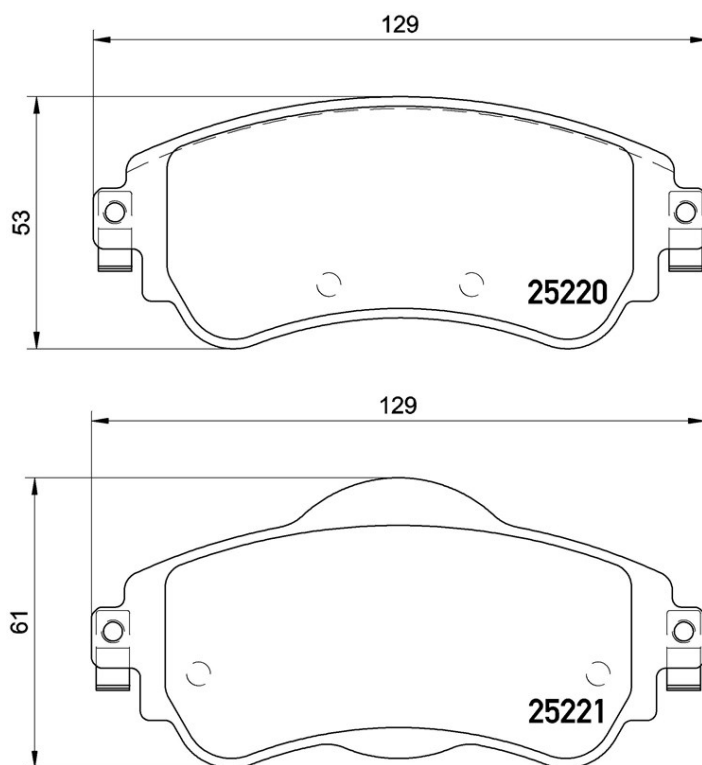

Specificații tehnice plăcuțe

Osie
Anterioară

WVA
25220, 25221

Lățime
129 mm

Grosime
18,5 mm

Înălțime
53 - 61 mm

Sistem de frânare
TRW

Accesorii
Cu șuruburi cu șuruburi de frână

Sezor uzură
Fără

Cod EAN
8020584103531

Autovehicule compatibile

CITROËN

Model	Tip	kW	An
C4 II (B7)	1.2 THP 110	81	02/15 -
C4 II (B7)	1.4 VTi 95	70	11/09 -
C4 II (B7)	1.6 BlueHDi 100	73	07/14 -
C4 II (B7)	1.6 HDi 90	68	11/09 -
DS4	1.6 HDi 90	68	05/11 07/15