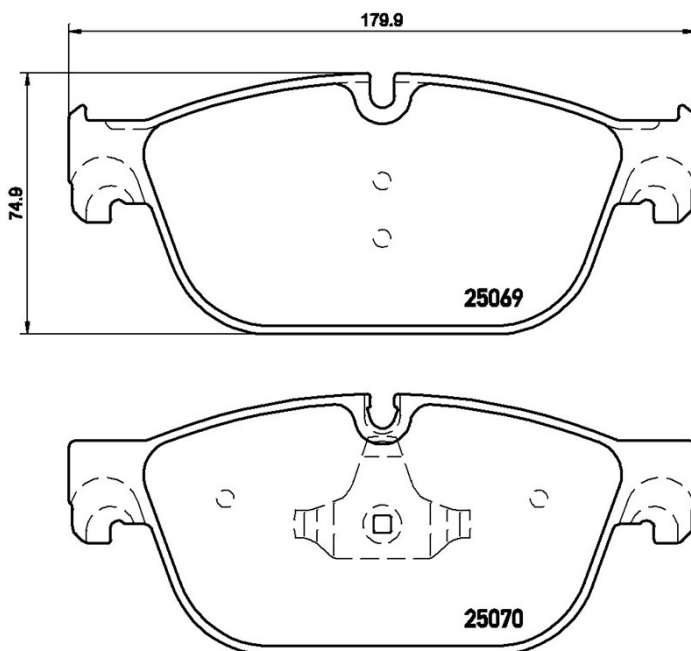

## Specificații tehnice plăcuțe

**Osie**  
Anterioară

**WVA**  
25069, 25070

**Lățime**  
179,9 mm

**Grosime**  
17 mm

**Înălțime**  
74,9 mm

**Sistem de frânare**  
Teves

**Accesorii**

**Sezor uzură**  
Electric

**Cod EAN**  
8020584103555