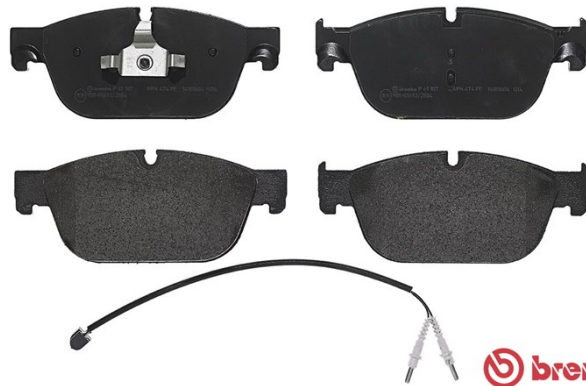

Specificații tehnice plăcuțe

Osie
Anterioară

WVA
25069, 25070

Lățime
179,9 mm

Grosime
17 mm

Înălțime
74,9 mm

Sistem de frânare
Teves

Accesorii

Sezor uzură
Electric

Cod EAN
8020584103555

Autovehicule compatibile

CITROËN

Model	Tip	kW	An
C5 III (RD_)	2.2 HDi 200	150	07/10 -
C5 III (RD_)	3.0 HDi 240	177	04/09 -
C5 III Break (RW_)	2.2 HDi 200	150	07/10 -
C5 III Break (RW_)	3.0 HDi 240	177	04/09 -
C6 (TD_)	3.0 HDi	177	04/09 12/12
DS4	1.6 THP 200	147	04/11 07/15
DS5	1.6 HDi 110	82	11/11 07/15
DS5	1.6 THP 155	115	11/11 07/15