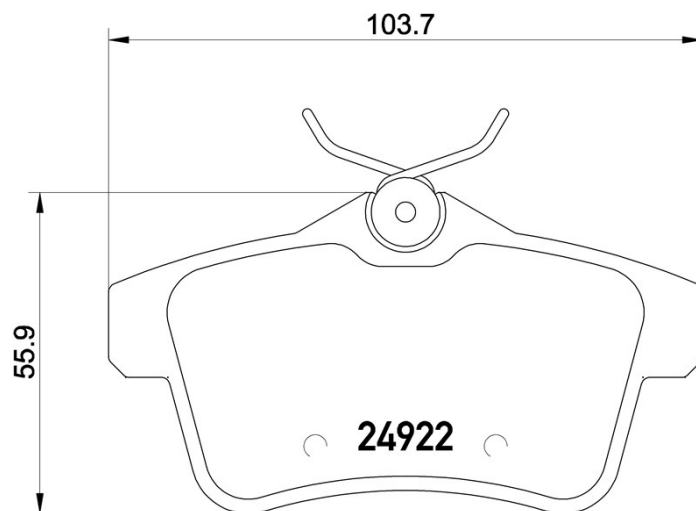

Plăcuțe de frână P 61 114X

brembo
AFTERMARKET

Specificații tehnice plăcuțe

Oșie
Posterioară

WVA
24922

Lățime
103,7 mm

Grosime
17,3 mm

Înălțime
55,9 mm

Sistem de frânare
Lucas

Accesorii

Sezor uzură
Fără

Cod EAN
8020584069165

Autovehicule compatibile

CITROËN

Model	Tip	kW	An
C4 II (B7)	1.2 THP 110	81	02/15 -
C4 II (B7)	1.2 THP 130	96	04/14 -
C4 II (B7)	1.4 VTi 95	70	11/09 -
C4 II (B7)	1.6 BlueHDi 100	73	07/14 -
C4 II (B7)	1.6 BlueHDi 115	85	08/14 -
C4 II (B7)	1.6 BlueHDi 120	88	02/15 -
C4 II (B7)	1.6 HDi 110	82	11/09 -
C4 II (B7)	1.6 HDi 115	84	07/12 -
C4 II (B7)	1.6 HDi 90	68	11/09 -
C4 II (B7)	1.6 THP 155	115	11/09 -