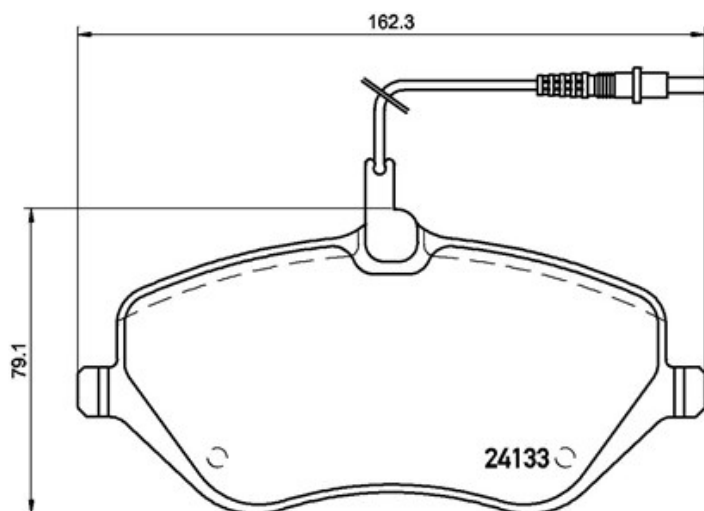

Plăcuțe de frână P 61 119

brembo
AFTERMARKET

Specificații tehnice plăcuțe

Osie
Anterioară

WVA
24133, 24174, 25182

Lățime
162,3 mm

Grosime
18,3 mm

Înălțime
79,1 mm

Sistem de frânare
Lucas

Accesorii

Sezor uzură
Electric

Cod EAN
8020584110775

brembo

Autovehicule compatibile

CITROËN

Model	Tip	kW	An
C5 III (RD_)	2.2 HDi 200	150	07/10 -
C5 III Break (RW_)	2.2 HDi 165	120	02/08 -
C5 III Break (RW_)	2.2 HDi 200	150	07/10 -
C6 (TD_)	2.2 HDi	120	06/06 12/10