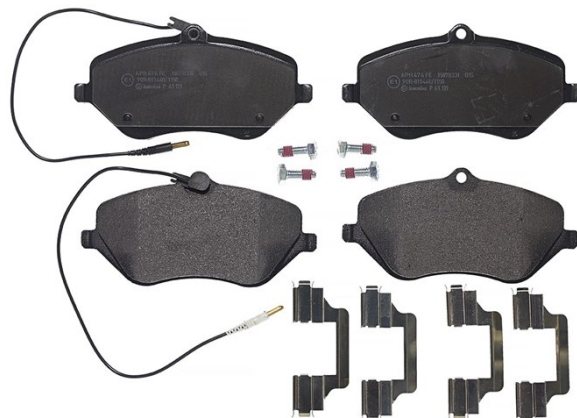

Plăcuțe de frână P 61 119

brembo
AFTERMARKET

Specificații tehnice plăcuțe

Osie
Anterioară

WVA
24133, 24174, 25182

Lățime
162,3 mm

Grosime
18,3 mm

Înălțime
79,1 mm

Sistem de frânare
Lucas

Accesorii

Sezor uzură
Electric

Cod EAN
8020584110775

brembo

Autovehicule compatibile

CITROËN

Model	Tip	kW	An
C5 III (RD_)	2.2 HDi 200	150	07/10 -
C5 III Break (RW_)	2.2 HDi 165	120	02/08 -
C5 III Break (RW_)	2.2 HDi 200	150	07/10 -
C6 (TD_)	2.2 HDi	120	06/06 12/10