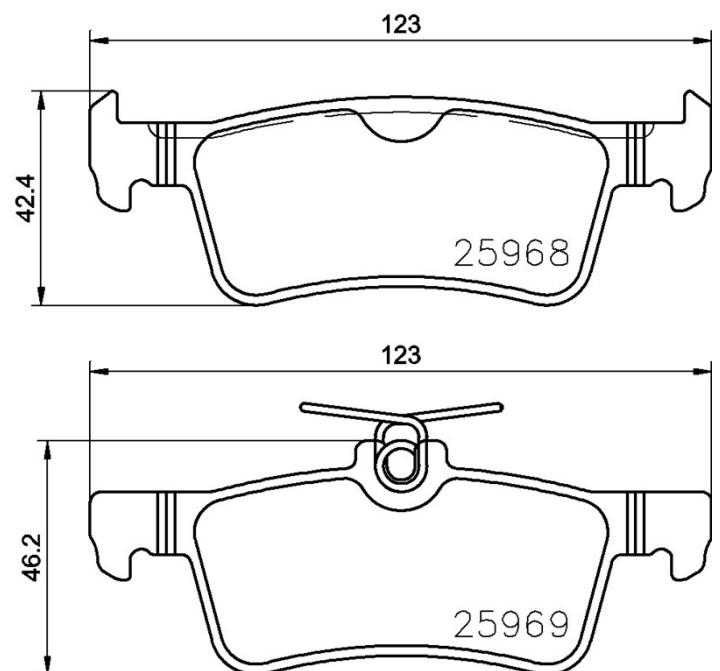

Specificații tehnice plăcuțe

Oșie
Posterioară

WVA
25968

Lățime
123 mm

Grosime
15,9 mm

Înălțime
42,4 - 46,2 mm

Sistem de frânare
Teves

Accesorii

Sezor uzură
Fără

Cod EAN
8020584081228

Autovehicule compatibile

PEUGEOT				
Model	Tip	kW	An	
308 II	1.2 THP 110	81	11/13 -	
308 II	1.2 THP 130	96	11/13 -	
308 II	1.5 BlueHDi 130	96	06/17 -	
308 II	1.6 BlueHDi 120	88	11/13 -	
308 II	1.6 GT 205	151	06/14 -	
308 II	1.6 HDi 100	73	04/14 -	
308 II	1.6 PureTech 225	165	01/18 -	
308 II	1.6 THP	112	09/13 -	
308 II	1.6 THP 150	110	03/14 -	

308 II	1.6 THP 163	120	06/14 -
308 II	2.0 BlueHDi 150	110	11/13 -
308 II	2.0 GT BlueHDi 180	130	06/17 -
308 II	2.0 GT BlueHDi 180	132	06/17 -
308 II	2.0 GT HDi 180 / BlueHDi 180	133	06/14 -
308 SW II	1.2 THP 110	81	03/14 -
308 SW II	1.2 THP 130	96	03/14 -
308 SW II	1.5 BlueHDi 130	96	06/17 -
308 SW II	1.6 BlueHDi 100	73	04/14 -
308 SW II	1.6 BlueHDi 120	88	03/14 -
308 SW II	1.6 HDi / BlueHDi 115	85	03/14 -
308 SW II	1.6 HDi 92	68	03/14 -
308 SW II	1.6 PureTech 225	165	01/18 -
308 SW II	1.6 THP 125	92	03/14 -
308 SW II	1.6 THP 150	110	03/14 -
308 SW II	1.6 THP 155	115	03/14 -
308 SW II	1.6 VTi	85	03/14 -
308 SW II	2.0 BlueHDi 150	110	03/14 -
308 SW II	2.0 GT BlueHDi 180	130	06/17 -
308 SW II	2.0 GT BlueHDi 180	132	06/17 -