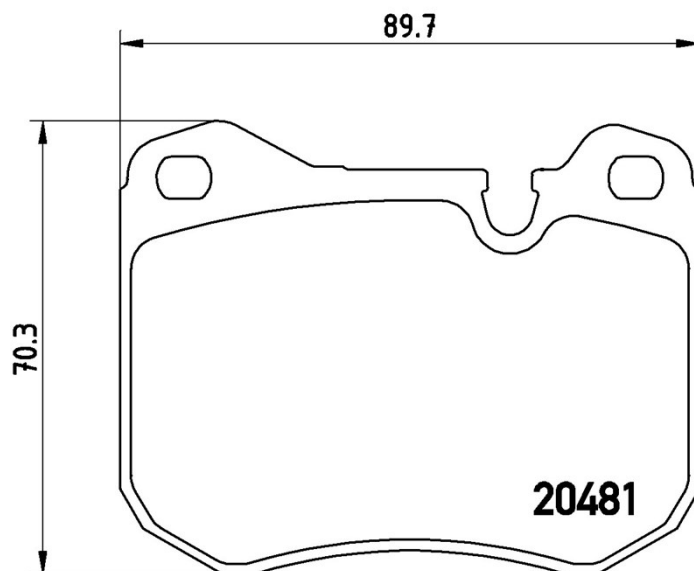

# Plăcuțe de frână P 65 002

## Specificații tehnice plăcuțe

**Osie**  
Anterioară

**WVA**  
20481

**Lățime**  
89,7 mm

**Grosime**  
18,7 mm

**Înălțime**  
70,3 mm

**Sistem de frânare**  
Teves

**Accesorii**

**Sezor uzură**  
Cu locaș

**Cod EAN**  
8020584056578