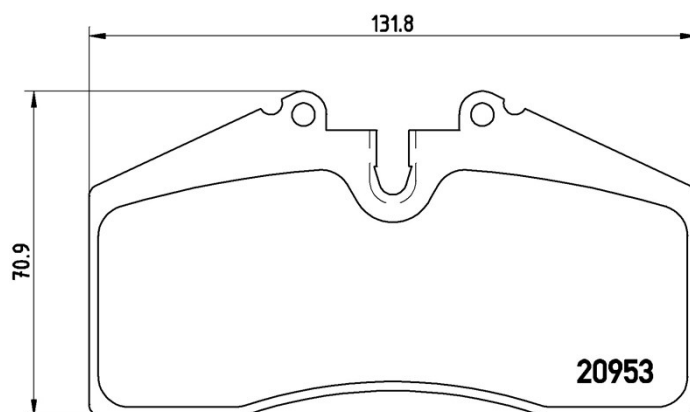

Plăcuțe de frână P 65 005

Specificații tehnice plăcuțe

Osie
Anterioară, Posterioară

WWA
20953

Lățime
131,8 mm

Grosime
17,5 mm

Înălțime
70,9 mm

Sistem de frânare
Brembo

Accesorii

Sezor uzură
Cu locaș

Cod EAN
8020584056608

Autovehicule compatibile

PORSCHE

Model	Tip	kW	An
911 (964)	3.3 Turbo	235	08/90 09/93
911 (964)	3.3 Turbo S	261	06/91 12/92
911 (964)	3.6 Carrera RS	191	06/91 09/93
911 (993)	3.6 Carrera	210	08/95 09/97
911 (993)	3.6 Carrera	200	10/93 08/95
911 (993)	3.6 Carrera 4	200	07/94 08/95
911 (993)	3.6 Carrera 4	210	08/95 09/97
911 (993)	3.6 Turbo 4	300	03/95 09/97
911 (993)	3.6 Turbo GT2	316	03/95 09/97
911 (993)	3.6 Turbo GT2 4	331	06/97 09/97
911 (993)	3.6 Turbo GT2 4	316	08/95 09/97