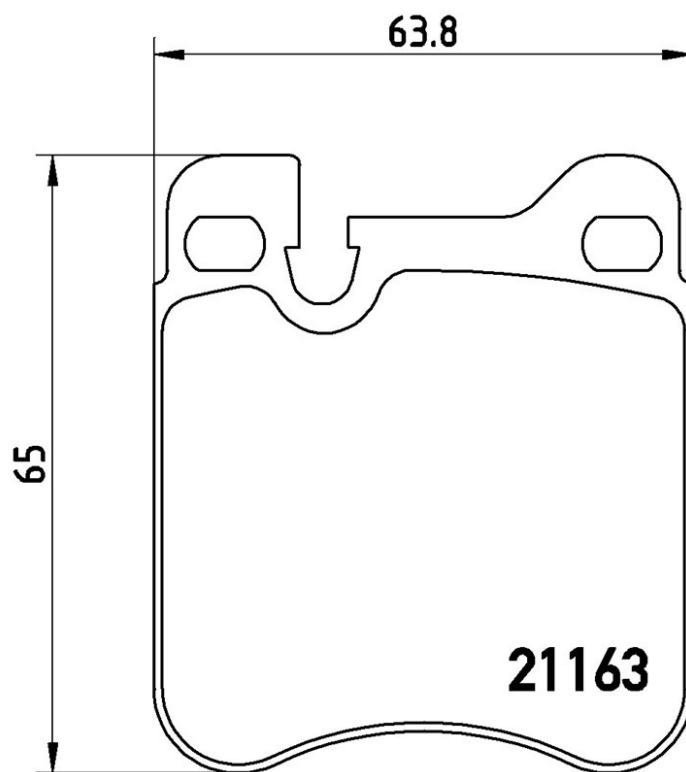

Plăcuțe de frână P 65 010

Specificații tehnice plăcuțe

Osie
Posterioară

WWA
21163

Lățime
63,8 mm

Grosime
14,5 mm

Înălțime
65 mm

Sistem de frânare
Teves

Accesorii

Sezor uzură
Cu locaș

Cod EAN
8020584061817

Autovehicule compatibile

PORSCHE

Model	Tip	kW	An
911 (964)	3.6 Carrera	184	07/89 09/93
911 Convertible (964)	3.6 Carrera	184	07/89 05/94

Coduri OE

Coduri OE compatibile

PORSCHE 96409435251

PORSCHE 96435294002

PORSCHE

96435294901

PORSCHE

96435294903
