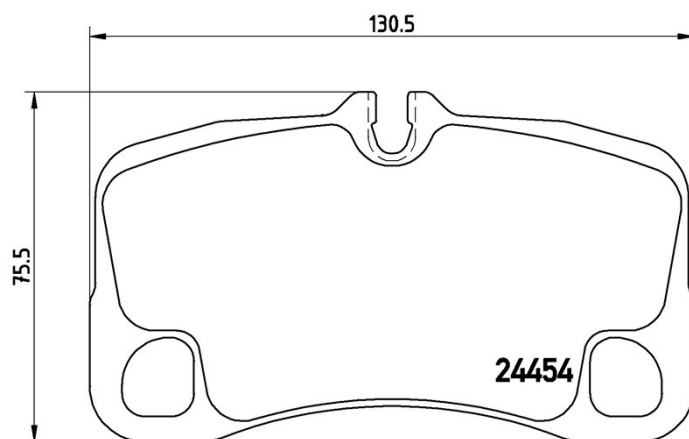

## Specificații tehnice plăcuțe

**Osie**  
Posterioară

**WVA**  
24454

**Lățime**  
130,5 mm

**Grosime**  
17,5 mm

**Înălțime**  
75,5 mm

**Sistem de frânare**  
Brembo

**Accesorii**

**Sezor uzură**  
Cu locaș

**Cod EAN**  
8020584061848