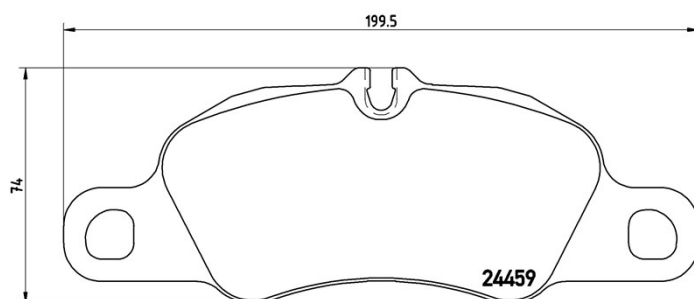

Specificații tehnice plăcuțe

Osie
Anterioară

WVA
24459

Lățime
199,5 mm

Grosime
18,5 mm

Înălțime
74 mm

Sistem de frânare
Brembo

Accesorii

Sezor uzură
Cu locaș

Cod EAN
8020584090794

 **brembo**

Autovehicule compatibile

PORSCHE

Model	Tip	kW	An
911 (997)	3.6 Carrera	254	06/08 12/11
911 (997)	3.6 Carrera 4	254	06/08 12/12
911 Convertible (997)	3.6 Carrera	254	06/08 12/11
911 Convertible (997)	3.6 Carrera 4	254	06/08 12/12