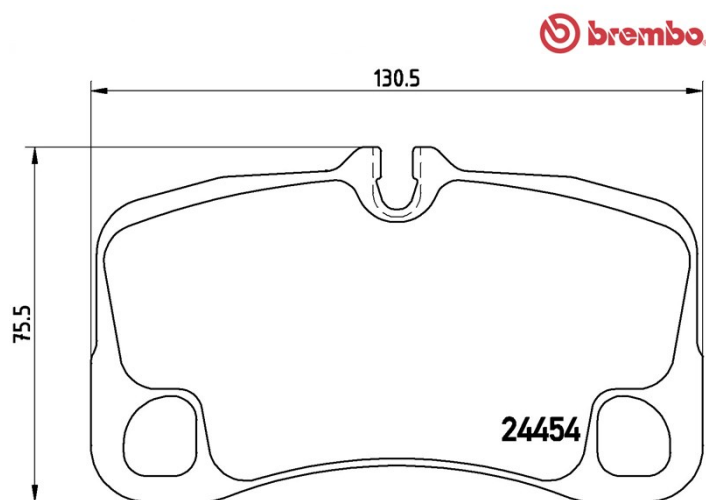

Plăcuțe de frână P 65 022

Specificații tehnice plăcuțe

Osie
Posterioară

WVA
24454

Lățime
130,5 mm

Grosime
17 mm

Înălțime
75,5 mm

Sistem de frânare
Brembo

Accesorii

Sezor uzură
Cu locaș

Cod EAN
8020584103609

Autovehicule compatibile

PORSCHE

Model	Tip	kW	An
911 (997)	3.6 Turbo	353	03/06 12/09
911 (997)	3.8 Turbo	368	09/09 12/12
911 (997)	3.8 Turbo S	390	02/10 12/12
911 Convertible (997)	3.6 Turbo	353	09/07 12/09
911 Convertible (997)	3.8 Turbo	368	09/09 12/12
911 Convertible (997)	3.8 Turbo S	390	02/10 12/12

Coduri OE

Coduri OE compatibile

PORSCHE	99735294900
PORSCHE	99735294901
PORSCHE	99735294905