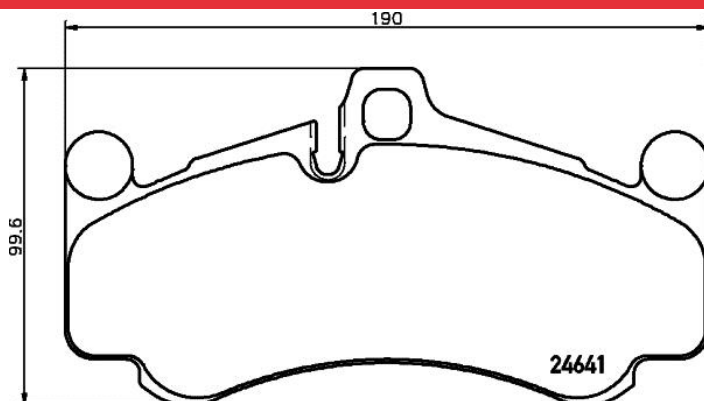

Plăcuțe de frână P 65 034

Specificații tehnice plăcuțe

Osie
Anterioară

WVA
24641

Lățime
190 mm

Grosime
17,7 mm

Înălțime
99,6 mm

Sistem de frânare
Brembo

Accesorii

Sezor uzură
Cu locaș

Cod EAN

8020584080207

Autovehicule compatibile

PORSCHE

| Model | Tip | kW | An |
|-----------|------------|-----|-------------|
| 911 (997) | 3.8 GT3 | 320 | 05/09 12/11 |
| 911 (997) | 3.8 GT3 RS | 331 | 08/09 12/11 |
| 911 (997) | 4.0 GT3 RS | 368 | 07/11 12/12 |