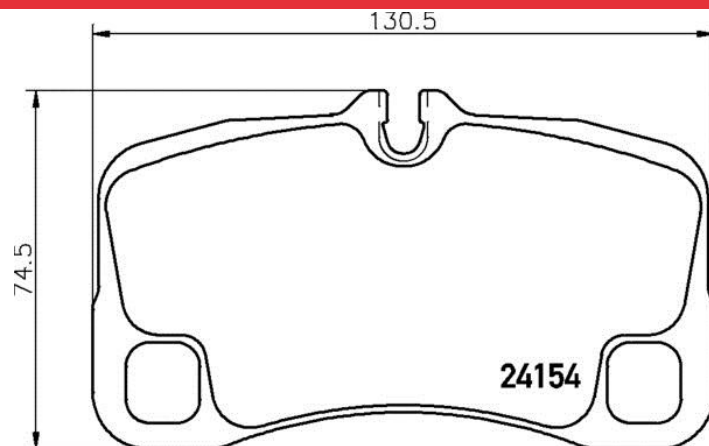

Plăcuțe de frână P 65 035

Specificații tehnice plăcuțe

Osie
Posterioară

WWA
24154

Lățime
130,5 mm

Grosime
17,7 mm

Înălțime
74,5 mm

Sistem de frânare
Brembo

Accesorii

Sezor uzură
Cu locaș

Cod EAN
8020584068403

Autovehicule compatibile

PORSCHE

Model	Tip	kW	An
911 (997)	3.6 GT3	305	03/06 12/09
911 (997)	3.8 GT3	320	05/09 12/11
911 (997)	3.8 GT3 RS	331	08/09 12/11
911 (997)	4.0 GT3 RS	368	07/11 12/12