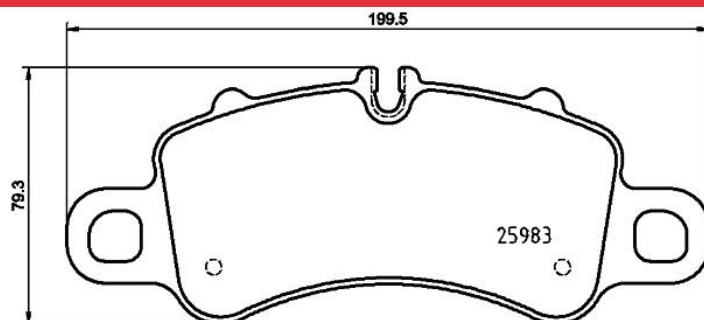

Plăcuțe de frână P 65 041

Specificații tehnice plăcuțe

Osie
Anterioară

WWA
25983

Lățime
199,5 mm

Grosime
17,3 mm

Înălțime
79,3 mm

Sistem de frânare

Accesorii

Sezor uzură
Cu locaș

Cod EAN
8020584084700

Autovehicule compatibile

PORSCHE

Model	Tip	kW	An
718 BOXSTER (982)	2.5 GTS	269	10/17 -
718 BOXSTER (982)	S 2.5	257	04/16 -
718 CAYMAN (982)	2.5 GTS	269	10/17 -
718 CAYMAN (982)	S 2.5	257	04/16 -
911 (991)	3.0 Carrera	272	11/15 -
911 (991)	3.0 Carrera 4	272	11/15 -
911 (991)	3.0 Carrera 4 GTS	331	03/17 -
911 (991)	3.0 Carrera GTS	331	03/17 -
911 Convertible (991)	3.0 Carrera	272	11/15 -
911 Convertible (991)	3.0 Carrera 4	272	11/15 -
911 Convertible (991)	3.0 Carrera 4 GTS	331	03/17 -
911 Convertible (991)	3.0 Carrera GTS	331	03/17 -
911 Targa (991)	3.0 Carrera 4	272	11/15 -
911 Targa (991)	3.0 Carrera 4 GTS	331	03/17 -