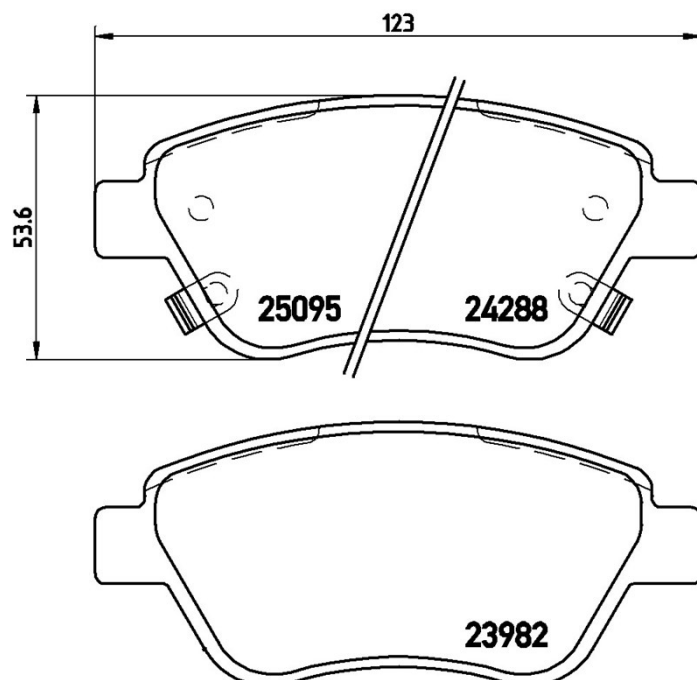

Plăcuțe de frână P 66 001

Specificații tehnice plăcuțe

Osie
Anterioară

WVA
24288, 25095, 23982

Lățime
123 mm

Grosime
17 mm

Înălțime
53,3 mm

Sistem de frânare
Bosch

Accesorii

Sezor uzură
Acustic

Cod EAN
8020584103692

Autovehicule compatibile

PROTON

Model	Tip	kW	An
GEN 2 (CM_)	1.3	70	06/04 -
GEN 2 (CM_)	1.6	82	06/04 -
PERSONA Saloon	1.6	82	03/08 07/16
SATRIA NEO	1.3	70	02/07 09/08
SATRIA NEO	1.6	81	02/07 -
SATRIA NEO	1.6	83	02/07 -