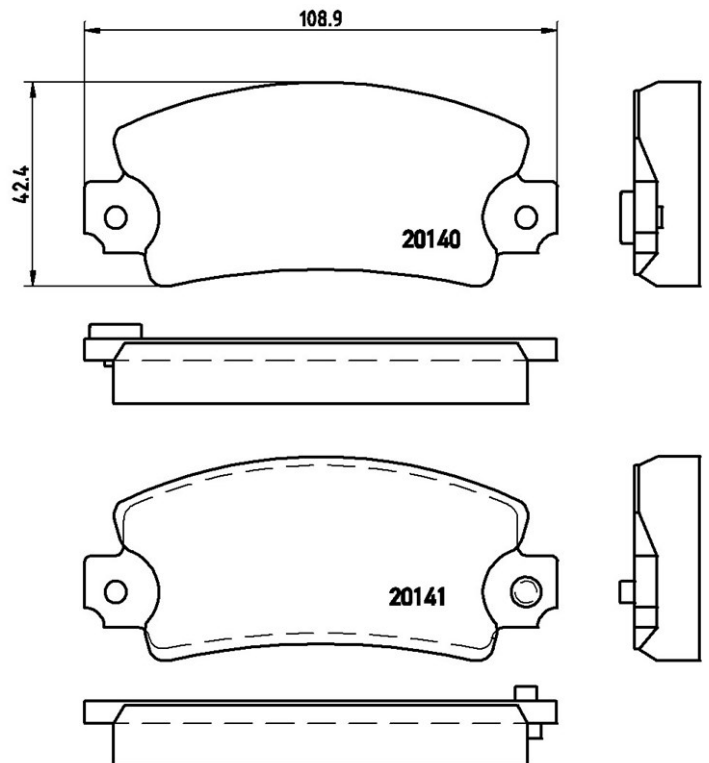

PLĂCUȚĂ P 68 004

Plăcuța P 68 004 este sinonimul fiabilității

Plăcuța de frână Brembo garantează o siguranță maximă la frânare, datorită utilizării a peste 100 de amestecuri diferite, proiectate în funcție de tipul de vehicul și de utilizare. Spațiile de oprire reduse la minim, confortul maxim la volan și silențiozitatea sunt cele mai importante caracteristici ale materialelor Brembo. Plăcuțele Brembo sunt livrate împreună cu o gamă largă de accesorii și de kituri de montare, pentru o instalare perfectă.

- ✓ Echivalent cu OE
- ✓ Calitatea Brembo
- ✓ Certificat ECE-R90
- ✓ Siguranță
- ✓ Performanță
- ✓ Confort

Specificații tehnice

Cod EAN 8020584056677	Anterior și posterior	Grosime 14 mm
Lățime 109 mm	Înălțime 42 mm	Sistem de frânare Bendix
Indicator de uzură Prevăzut	WWA 20140,20141	