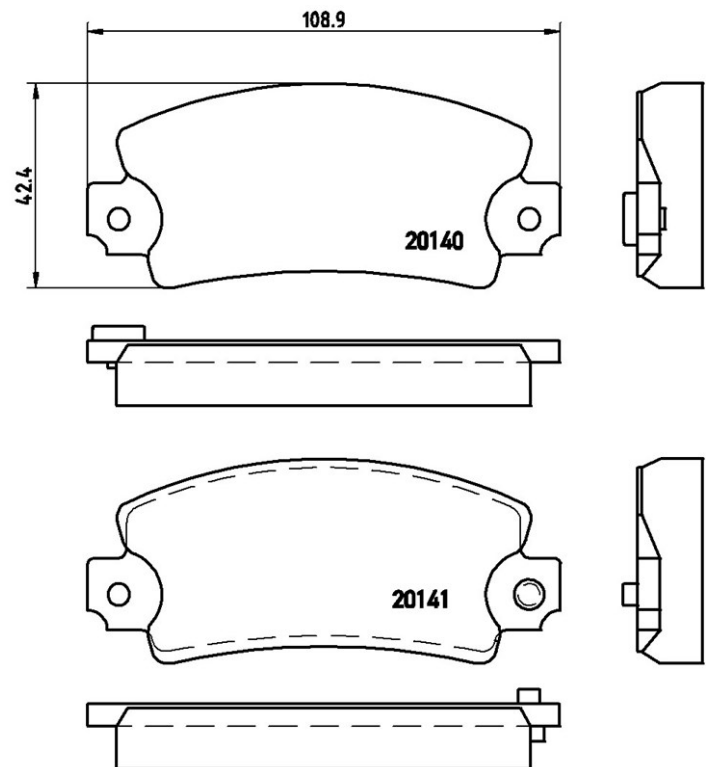

Plăcuțe de frână P 68 004

Specificații tehnice plăcuțe

Osie
Anterioară

WVA
20140, 20141

Lățime
108,9 mm

Grosime
14 mm

Înălțime
42,4 mm

Sistem de frânare
Bendix

Accesorii

Sezor uzură
Cu locaș

Cod EAN
8020584056677

Autovehicule compatibile

ARO

Model	Tip	kW	An
10	1,3	40	06/80 11/86
10	1,4	46	06/84 10/99
10	1.6	55	06/88 10/99
10	1.6	67	06/98 10/99
10	1.6 16V	78	06/98 10/99
10	1.6 D	40	09/86 10/99