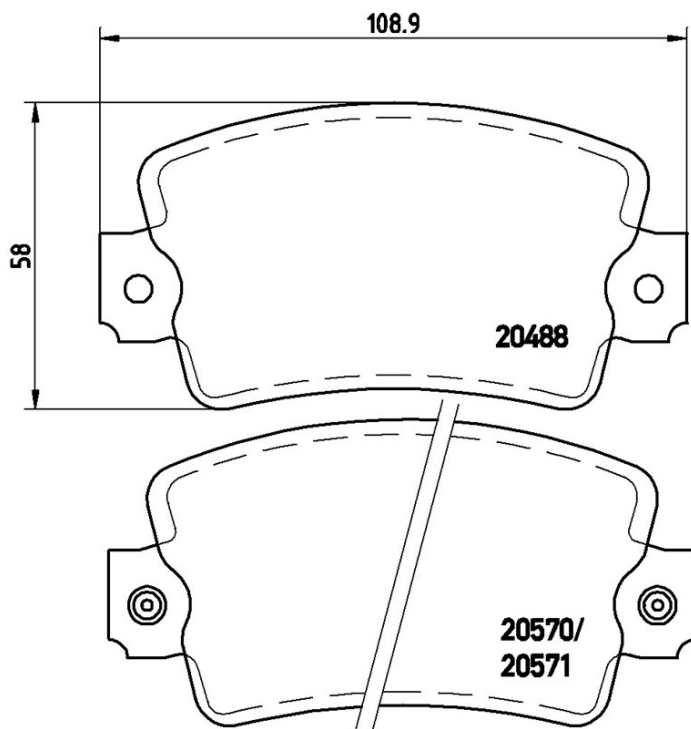

Plăcuțe de frână P 68 007

Specificații tehnice plăcuțe

Osie
Anterioară

WVA
20488, 20489, 20570, 20571

Lățime
108,9 mm

Grosime
18,5 mm

Înălțime
58,0 mm

Sistem de frânare
Bendix

Accesorii

Sezor uzură
Acustic

Cod EAN
8020584056707

Autovehicule compatibile

RENAULT

Model	Tip	kW	An
20 (127_)	2.0 (1272)	80	10/77 10/80
20 (127_)	2.0 (1277)	76	10/80 12/83
20 (127_)	2.2 (1279)	85	10/80 12/83
TRAFIC Box (T1, T3, T4, T2)	1.4	35	03/80 04/89
TRAFIC Box (T1, T3, T4, T2)	1.6	48	01/83 06/86
TRAFIC Box (T1, T3, T4, T2)	1.6 4x4	48	08/85 06/86
TRAFIC Box (T1, T3, T4, T2)	1.7	50	06/86 04/89