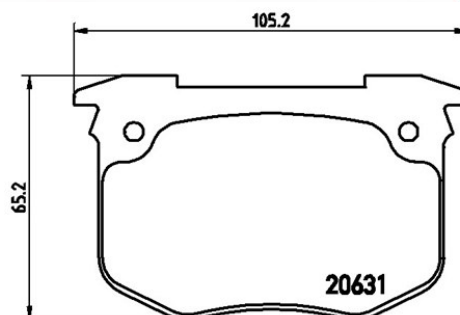

Plăcuțe de frână P 68 011

brembo
AFTERMARKET

Specificații tehnice plăcuțe

Osie
Anterioară, Posterioară

WWA
20631,20632,20633

Lățime
105,2 mm

Grosime
18 mm

Înălțime
65,2 mm

Sistem de frânare
Bendix

Accesorii

Sezor uzură
Electric

Cod EAN
8020584056745

brembo

Autovehicule compatibile

ALPINE

Model	Tip	kW	An
V6	2.5 TURBO	136	01/85 12/90
V6	2.9 GT	116	01/85 12/90

PEUGEOT

Model	Tip	kW	An
505 (551A)	1.8	60	01/82 10/85