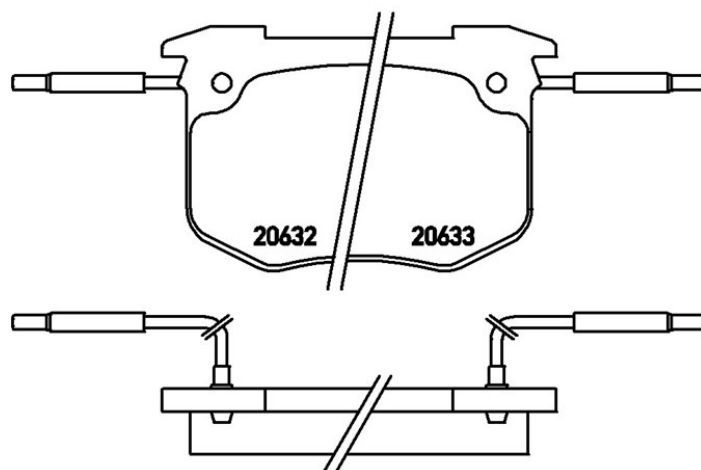

Plăcuțe de frână P 68 011

brembo
AFTERMARKET

Specificații tehnice plăcuțe

Osie
Anterioară, Posterioară

WWA
20631,20632,20633

Lățime
105,2 mm

Grosime
18 mm

Înălțime
65,2 mm

Sistem de frânare
Bendix

Accesorii

Sezor uzură
Electric

Cod EAN
8020584056745

brembo

Autovehicule compatibile

ALPINE

Model	Tip	kW	An
V6	2.5 TURBO	136	01/85 12/90
V6	2.9 GT	116	01/85 12/90

PEUGEOT

Model	Tip	kW	An
505 (551A)	1.8	60	01/82 10/85