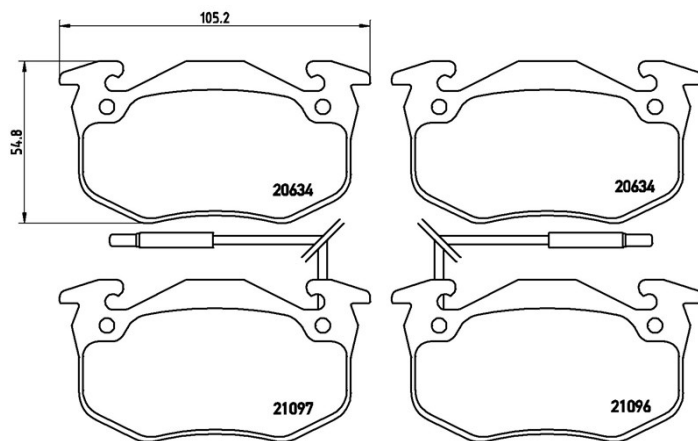

Specificații tehnice plăcuțe

Osie
Anterioară

WVA
20634, 21096, 21097

Lățime
105,2 mm

Grosime
15 mm

Înălțime
54,8 mm

Sistem de frânare
Bendix

Accesorii

Sezor uzură
Electric

Cod EAN
8020584056783

Autovehicule compatibile

RENAULT

Model	Tip	kW	An
CLIO I (B/C57_, 5/357_)	1.1	34	01/91 09/98
CLIO I (B/C57_, 5/357_)	1.1	36	04/92 08/92
CLIO I Box (S57_)	1.1	34	01/91 09/98
RAPID Box (F40_, G40_)	1.0	27	02/86 05/92
RAPID Box (F40_, G40_)	1.0	31	09/85 08/91
RAPID Box (F40_, G40_)	1.1	34	09/85 08/91
RAPID Box (F40_, G40_)	1.1 (F401)	33	07/85 04/95
RAPID Box (F40_, G40_)	1.1 (F40H)	33	06/87 09/91
SUPER 5 (B/C40_)	1.0 (B/C/400)	30	10/84 10/88
SUPER 5 (B/C40_)	1.1	35	10/89 12/90
SUPER 5 (B/C40_)	1.1 (B/C/401)	34	10/84 10/88

SUPER 5 (B/C40_)	1.1 (B/C/401, B/C40H)	33	01/86 03/95
SUPER 5 Box (S40_)	1.0 (S400)	30	10/84 10/88
SUPER 5 Box (S40_)	1.1 (S401)	34	10/84 12/96
TWINGO I (C06_)	1.2 (C063, C064)	40	03/93 10/96
TWINGO I (C06_)	1.2 (C066, C068)	43	05/96 06/07
TWINGO I (C06_)	1.2 (C067)	40	05/96 03/07
TWINGO I Box (S06_)	1.2 (S063, S064)	40	03/93 05/96
TWINGO I Box (S06_)	1.2 (S066, S068)	43	05/96 08/04