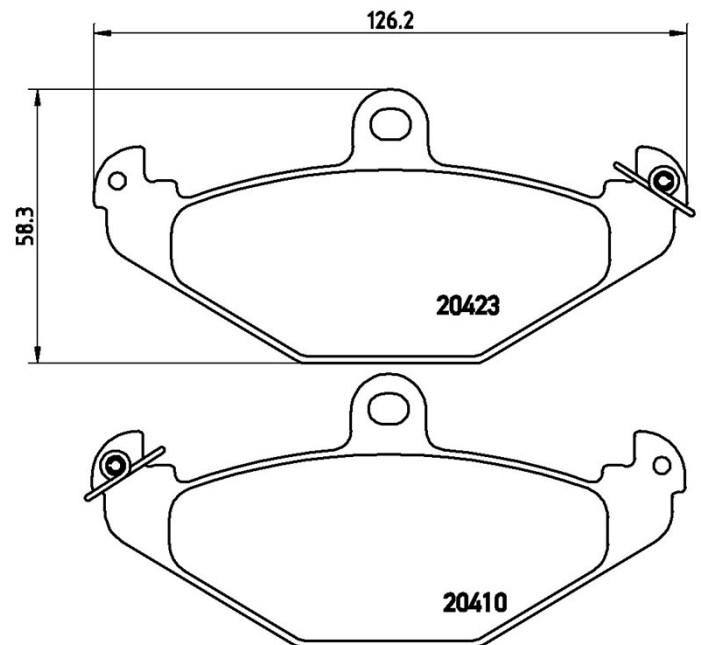

Specificații tehnice plăcuțe

Osie
Posterioară

WVA
20410,20423

Lățime
126,2 mm

Grosime
15 mm

Înălțime
58,3 mm

Sistem de frânare
Brembo

Accesorii

Sezor uzură
Fără

Cod EAN
8020584056806

Autovehicule compatibile

LOTUS				
Model	Tip	kW	An	
ESPRIT S4 (082)	2.0 GT3	179	09/96 06/00	
ESPRIT S4 (082)	2.2	221	05/93 07/96	
ESPRIT S4 (082)	2.2	160	09/88 03/92	
ESPRIT S4 (082)	2.2	170	09/90 12/91	
ESPRIT S4 (082)	2.2	209	10/94 08/96	
ESPRIT S4 (082)	2.2	222	11/94 07/96	
ESPRIT S4 (082)	2.2 16V Turbo SE	197	05/89 09/96	
ESPRIT S4 (082)	3.5 V8 32V Turbo	260	02/96 06/03