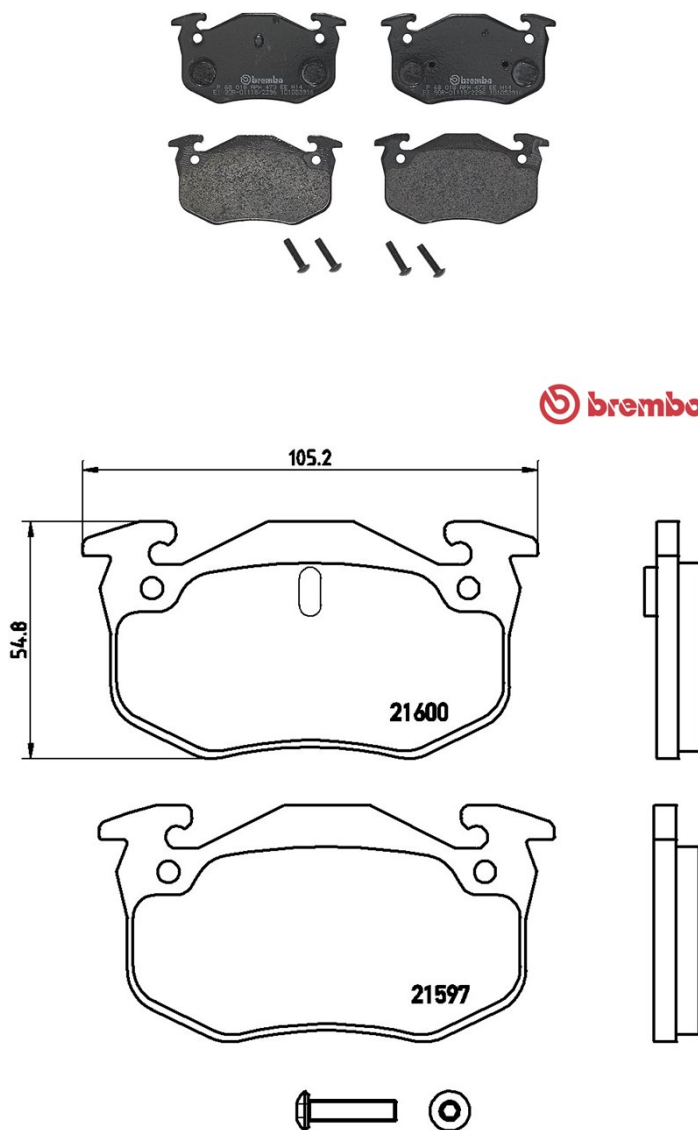

Specificații tehnice plăcuțe

Oșie
Posterioară

WVA
21597, 21600

Lățime
105,2 mm

Grosime
11 mm

Înălțime
54,8 mm

Sistem de frânare
Bendix

Accesorii
Cu șuruburi cu șuruburi de frână

Sezor uzură
Cu locaș

Cod EAN
8020584056813

Autovehicule compatibile

RENAULT

Model	Tip	kW	An
19 I (B/C53_)	1.8 16V (B/C53D)	99	06/89 04/92
19 I Cabriolet (D53_)	1.8 16V (D53D)	101	07/91 04/92
19 I Chamade (L53_)	1.8 16V (L53D)	99	10/89 04/92
19 II (B/C53_)	1.8 16V (B/C53D)	99	04/92 12/95
19 II Cabriolet (D53_, 853_)	1.8 (D53V, 853F, D53C)	79	07/94 06/96
19 II Cabriolet (D53_, 853_)	1.8 16V (D53D)	99	04/92 06/96
19 II Chamade (L53_)	1.8 16V (L53D)	99	04/92 12/95