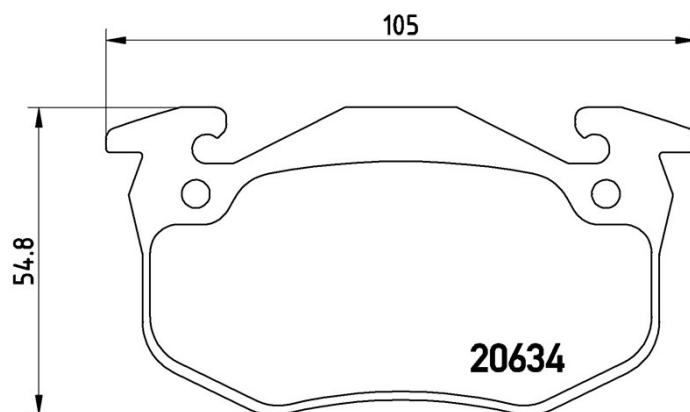

Specificații tehnice plăcuțe

Osie
Anterioară

WVA
20634

Lățime
105 mm

Grosime
15 mm

Înălțime
54,8 mm

Sistem de frânare
Bendix

Accesorii

Sezor uzură
Fără

Cod EAN
8020584056837

Autovehicule compatibile

RENAULT

Model	Tip	kW	An
TWINGO I (C06_)	1.2 (C063, C064)	40	03/93 10/96
TWINGO I (C06_)	1.2 (C066, C068)	43	05/96 06/07
TWINGO I (C06_)	1.2 (C067)	40	05/96 03/07
TWINGO I Box (S06_)	1.2 (S063, S064)	40	03/93 05/96
TWINGO I Box (S06_)	1.2 (S066, S068)	43	05/96 08/04