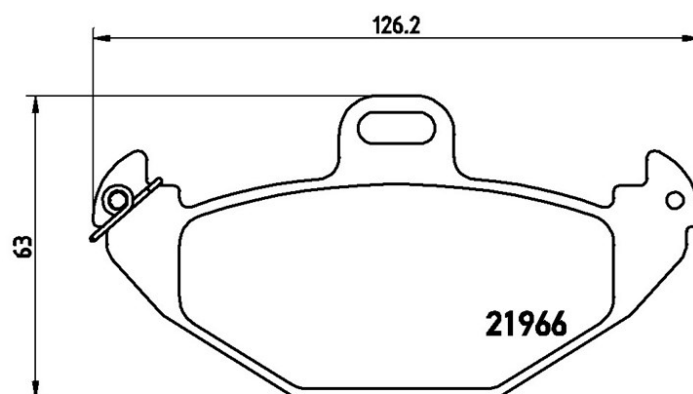

Specificații tehnice plăcuțe

Osie
Posterioară

WVA
21965, 21966

Lățime
126,2 mm

Grosime
15 mm

Înălțime
63 mm

Sistem de frânare
Brembo

Accesorii

Sezor uzură
Fără

Cod EAN
8020584056844

Autovehicule compatibile

RENAULT

Model	Tip	kW	An
LAGUNA I (B56_, 556_)	1.6 16V (B568, B561)	79	11/97 03/01
LAGUNA I (B56_, 556_)	1.8	69	06/95 02/01
LAGUNA I (B56_, 556_)	1.8	70	06/95 06/98
LAGUNA I (B56_, 556_)	1.8 16V (B563, B564)	88	04/98 03/01
LAGUNA I (B56_, 556_)	1.9 dCi (B56W)	79	09/99 03/01
LAGUNA I (B56_, 556_)	1.9 dTi (B56J)	72	10/97 03/01
LAGUNA I (B56_, 556_)	2.0	80	03/99 03/01