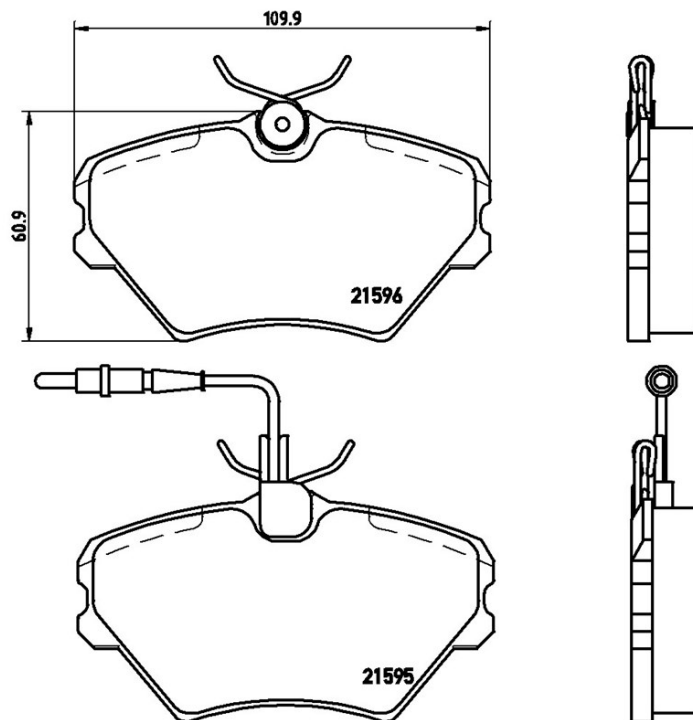

Plăcuțe de frână P 68 022

brembo
AFTERMARKET

Specificații tehnice plăcuțe

Osie
Anterioară

WVA
21595, 21596

Lățime
109,9 mm

Grosime
18,3 mm

Înălțime
60,9 mm

Sistem de frânare
Lucas

Accesorii
Cu șuruburi cu șuruburi de frână

Sezor uzură
Electric

Cod EAN
8020584056851

Autovehicule compatibile

RENAULT

Model	Tip	kW	An
LAGUNA I (B56_, 556_)	1.8 (B56A/B)	66	11/93 03/01
LAGUNA I (B56_, 556_)	1.8 (B56S/T/0)	66	08/95 03/01
LAGUNA I (B56_, 556_)	1.8 (B56Z)	69	08/95 03/01
LAGUNA I (B56_, 556_)	2.2 D (B56F/2)	61	11/93 03/01

Coduri OE