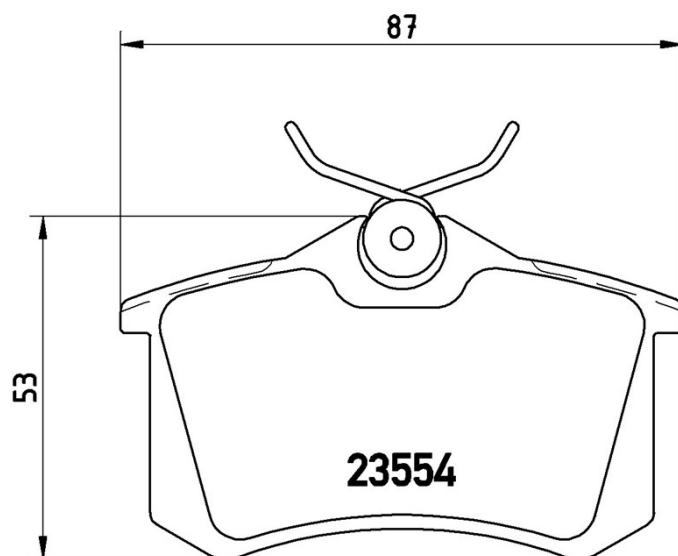

Plăcuțe de frână P 68 024

brembo
AFTERMARKET

Specificații tehnice plăcuțe

Oșie
Posterioară

WVA
20961, 23554

Lățime
87 mm

Grosime
16,2 mm

Înălțime
53 mm

Sistem de frânare
Lucas

Accesorii
Cu șuruburi cu șuruburi de frână

Sezor uzură
Fără

Cod EAN
8020584056875

brembo

Autovehicule compatibile

NISSAN

Model	Tip	kW	An
NOTE (E11, NE11)	1.4	65	03/06 06/12
NOTE (E11, NE11)	1.5	80	03/06 12/10
NOTE (E11, NE11)	1.5 dCi	50	03/06 06/12
NOTE (E11, NE11)	1.5 dCi	63	03/06 06/12
NOTE (E11, NE11)	1.5 dCi	76	07/08 06/12
NOTE (E11, NE11)	1.5 dCi	66	09/10 06/12
NOTE (E11, NE11)	1.6	81	03/06 06/12

OPEL

Model	Tip	kW	An