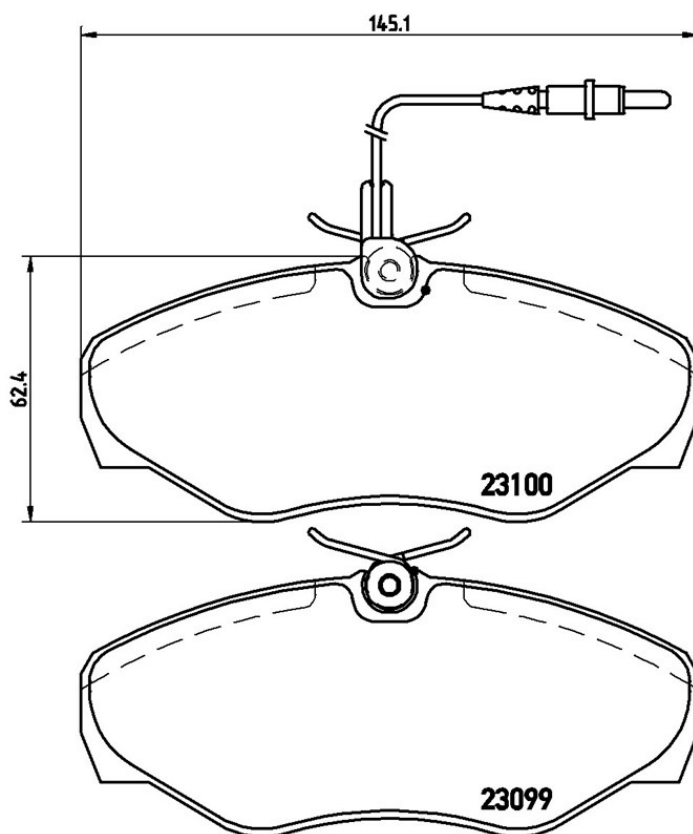

## Specificații tehnice plăcuțe

**Osie**  
Anterioară

**WVA**  
23099, 23100

**Lățime**  
145,1 mm

**Grosime**  
18,4 mm

**Înălțime**  
62,4 mm

**Sistem de frânare**  
Lucas

**Accesorii**

**Sezor uzură**  
Electric

**Cod EAN**  
8020584056899