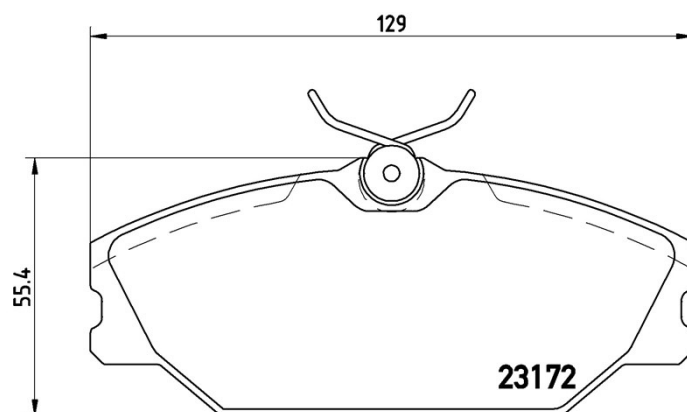

Specificații tehnice plăcuțe

Osie
Anterioară

WVA
23172

Lățime
129 mm

Grosime
18,3 mm

Înălțime
55,4 mm

Sistem de frânare
Lucas

Accesorii
Cu accesorii
Cu șuruburi cu șuruburi de frână

Sezor uzură
Fără

Cod EAN
8020584056905

Autovehicule compatibile

RENAULT

Model	Tip	kW	An
CLIO II (BB_, CB_)	2.0 16V Sport	132	01/04 -
CLIO II (BB_, CB_)	2.0 16V Sport (CB0M)	124	02/00 -
LAGUNA I (B56_, 556_)	1.6 16V (B568, B561)	79	11/97 03/01
LAGUNA I (B56_, 556_)	1.8	69	06/95 02/01
LAGUNA I (B56_, 556_)	1.8 16V (B563, B564)	88	04/98 03/01
LAGUNA I (B56_, 556_)	1.9 dCi (B56W)	79	09/99 03/01
LAGUNA I (B56_, 556_)	1.9 dTi (B56J)	72	10/97 03/01
LAGUNA I (B56_, 556_)	2.0	80	03/99 03/01
LAGUNA I (B56_, 556_)	2.0	84	06/95 02/01
LAGUNA I (B56_, 556_)	2.0 (556A)	102	09/99 02/01
LAGUNA I (B56_, 556_)	2.0 16V (556A/B)	103	09/99 03/01